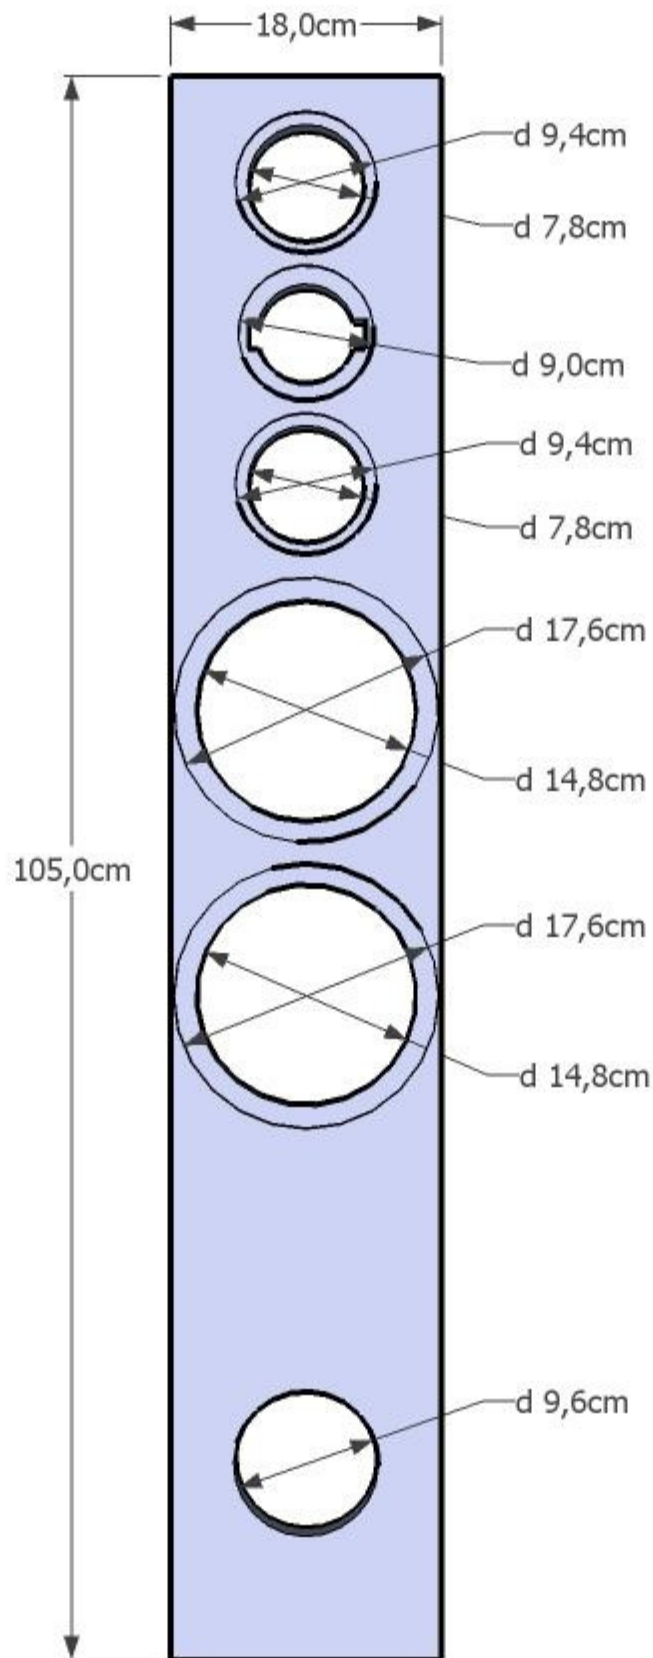

Eton 273

Holzliste in 22 mm MDF:
105,0 x 26,4 (2x) Seiten
105,0 x 18,0 (2x) Front/ Rückwand
22,0 x 18,0 (2x) Deckel/ Boden
30,0 x 18,0 (1x) MT-Kammer hinten
10,0 x 18,0 (3x) MT-Kammer unten/ Versteifungen

Eton 273

Holzliste in 22 mm MDF:

105,0 x 26,4 (2x) Seiten

105,0 x 18,0 (2x) Front/ Rückwand

22,0 x 18,0 (2x) Deckel/ Boden

30,0 x 18,0 (1x) MT-Kammer hinten

10,0 x 18,0 (3x) MT-Kammer unten/
Versteifungen

Frästiefen:

Bass: 6 mm

MT: 4 mm

HT: 5 mm

Front

Seiten

Rückwand

MT-Kammer hinten

Versteifung
MT-Kammer unten