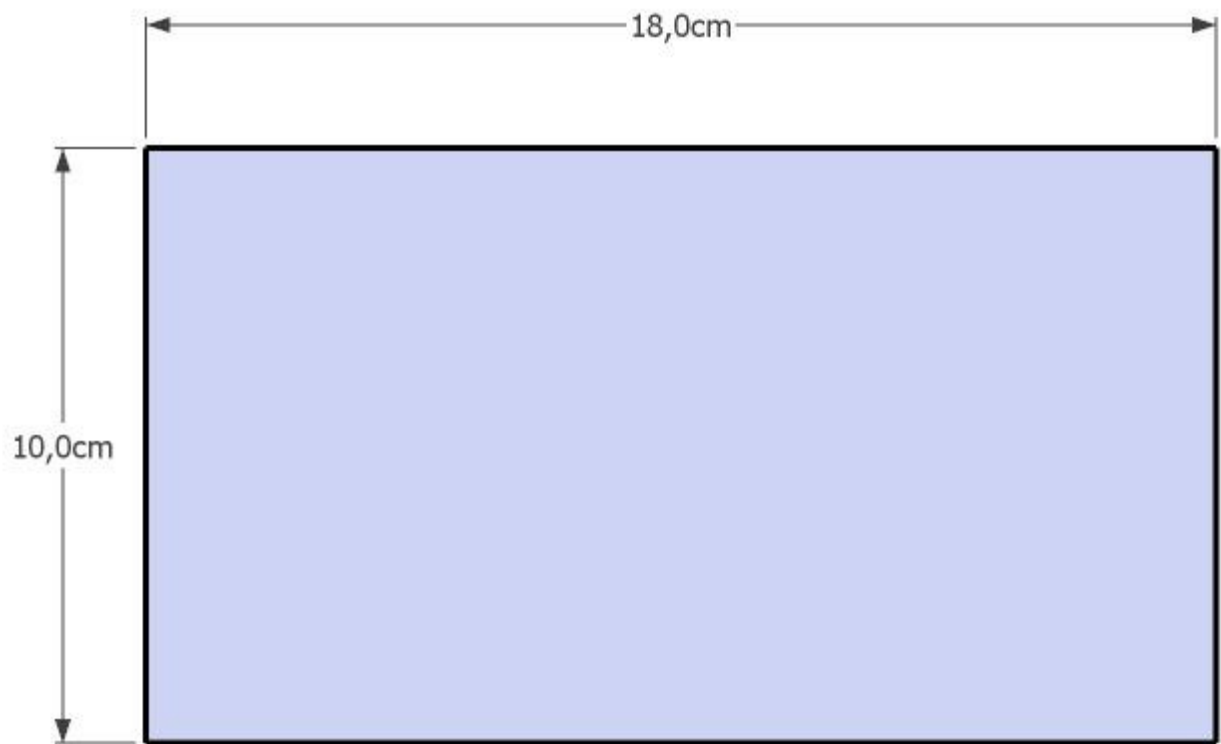

Eton 273

Holzliste in 22 mm MDF:
105,0 x 26,4 (2x) Seiten
105,0 x 18,0 (2x) Front/ Rückwand
22,0 x 18,0 (2x) Deckel/ Boden
30,0 x 18,0 (1x) MT-Kammer hinten
10,0 x 18,0 (3x) MT-Kammer unten/ Versteifungen

Eton 273

Holzliste in 22 mm MDF:

105,0 x 26,4 (2x) Seiten

105,0 x 18,0 (2x) Front/ Rückwand

22,0 x 18,0 (2x) Deckel/ Boden

30,0 x 18,0 (1x) MT-Kammer hinten

10,0 x 18,0 (3x) MT-Kammer unten/
Versteifungen

Frästiefen:

Bass: 6 mm

MT: 4 mm

HT: 5 mm

Front

Seiten

Rückwand

MT-Kammer hinten

Versteifung
MT-Kammer unten