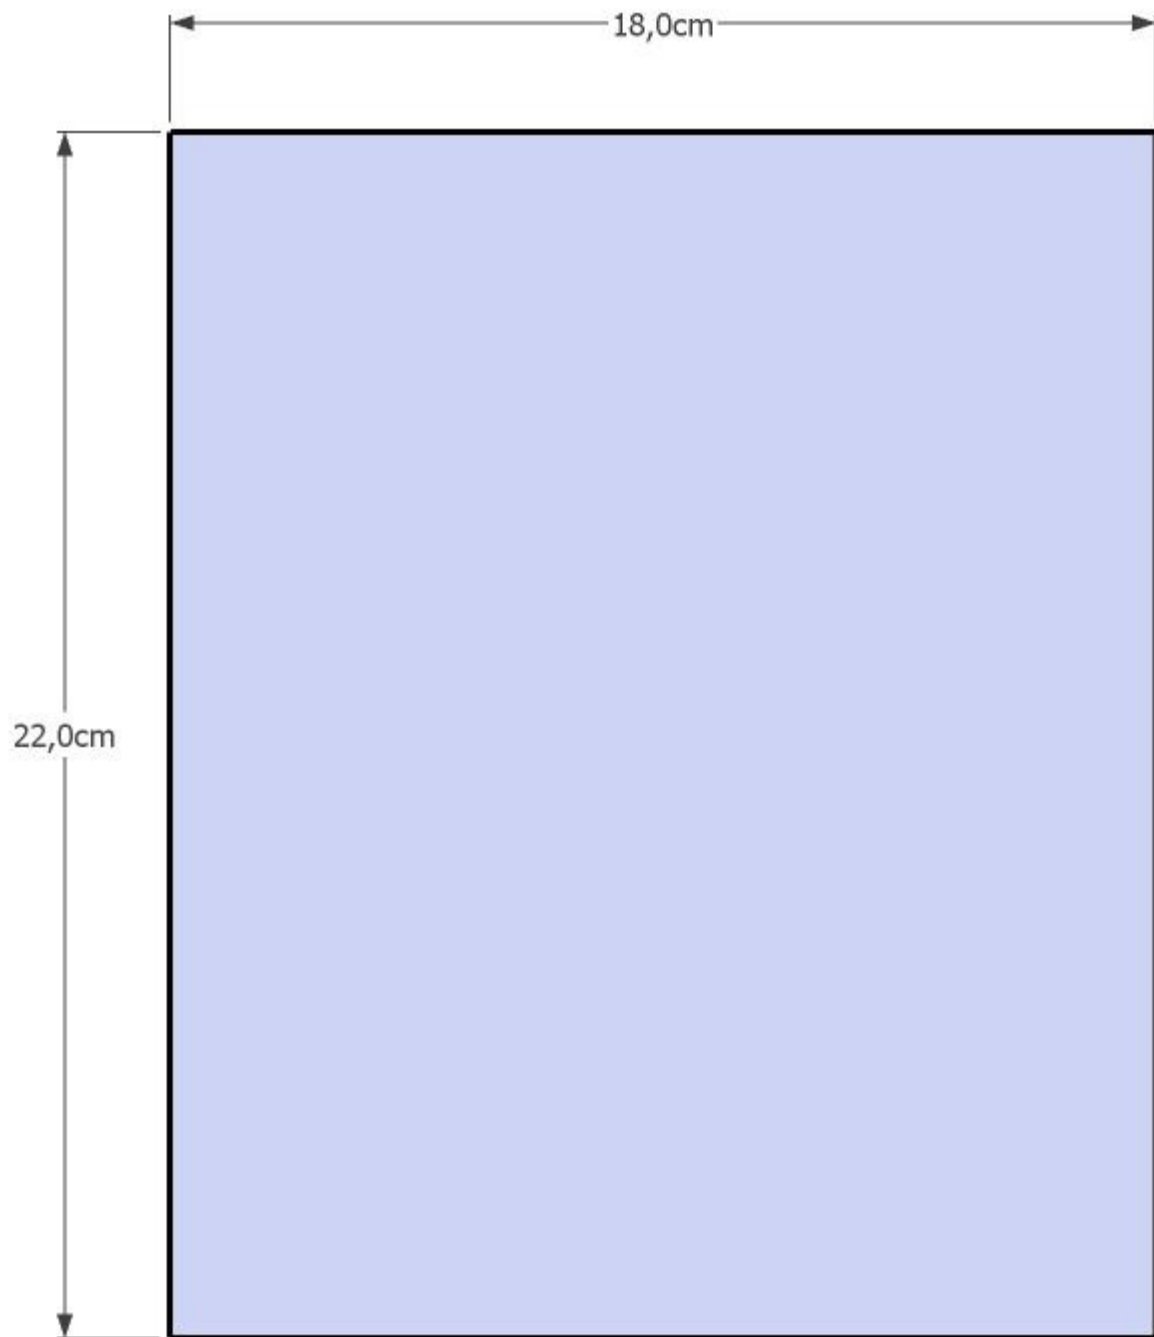

Deckel
Boden