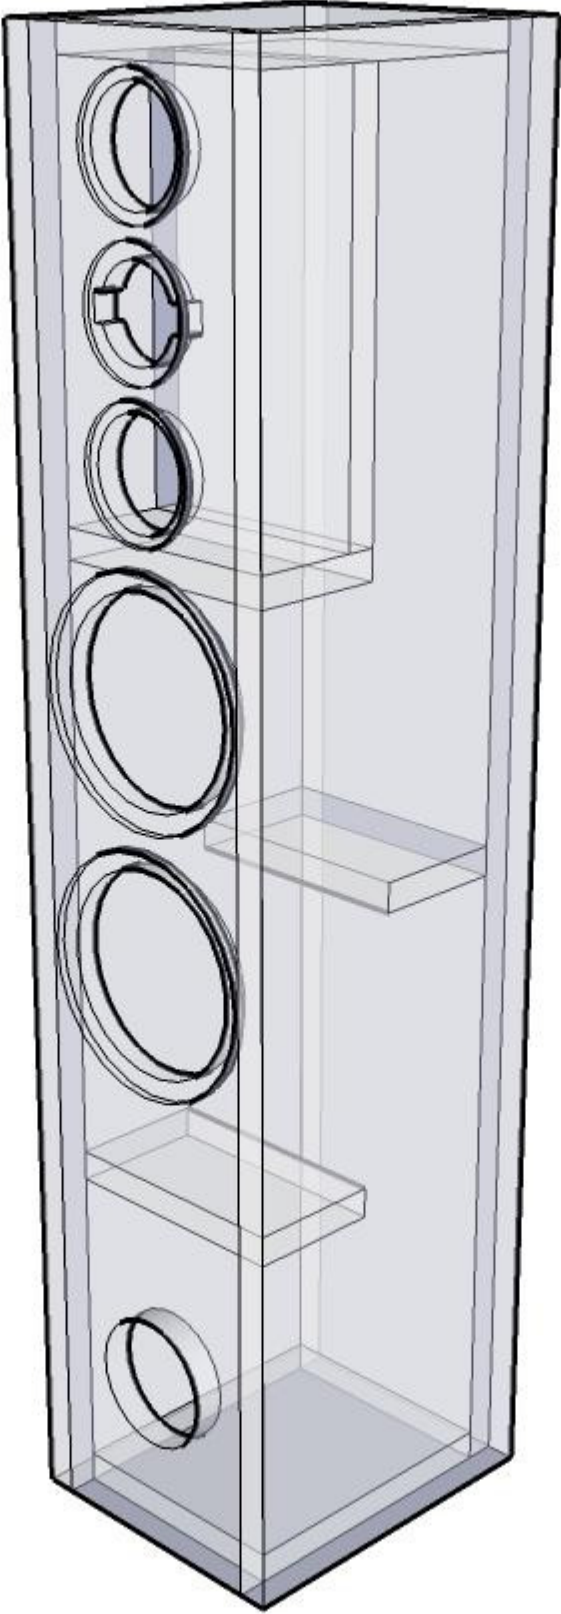

Eton 273

Holzliste in 22 mm MDF:
105,0 x 26,4 (2x) Seiten
105,0 x 18,0 (2x) Front/ Rückwand
22,0 x 18,0 (2x) Deckel/ Boden
30,0 x 18,0 (1x) MT-Kammer hinten
10,0 x 18,0 (3x) MT-Kammer unten/ Versteifungen

Eton 273

Holzliste in 22 mm MDF:

105,0 x 26,4 (2x) Seiten

105,0 x 18,0 (2x) Front/ Rückwand

22,0 x 18,0 (2x) Deckel/ Boden

30,0 x 18,0 (1x) MT-Kammer hinten

10,0 x 18,0 (3x) MT-Kammer unten/
Versteifungen

Frästiefen:

Bass: 6 mm

MT: 4 mm

HT: 5 mm

Front

Seiten

Rückwand

MT-Kammer hinten

Versteifung
MT-Kammer unten

Deckel
Boden

Detail Hochtöner