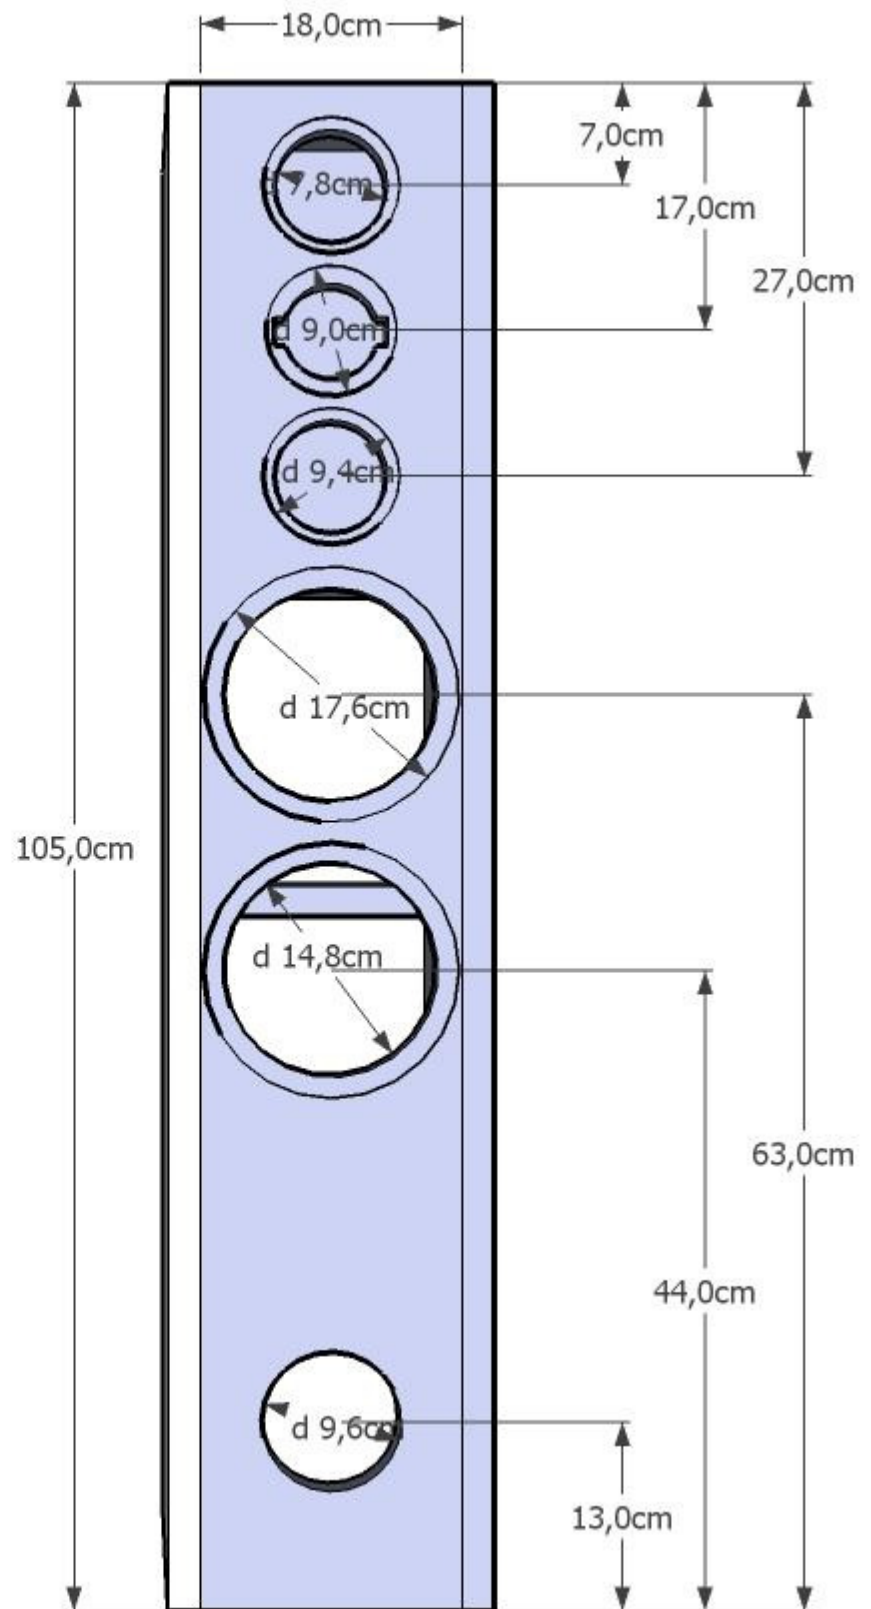

Eton 273

Holzliste in 22 mm MDF:
105,0 x 26,4 (2x) Seiten
105,0 x 18,0 (2x) Front/ Rückwand
22,0 x 18,0 (2x) Deckel/ Boden
30,0 x 18,0 (1x) MT-Kammer hinten
10,0 x 18,0 (3x) MT-Kammer unten/ Versteifungen

Eton 273

Holzliste in 22 mm MDF:

105,0 x 26,4 (2x) Seiten

105,0 x 18,0 (2x) Front/ Rückwand

22,0 x 18,0 (2x) Deckel/ Boden

30,0 x 18,0 (1x) MT-Kammer hinten

10,0 x 18,0 (3x) MT-Kammer unten/
Versteifungen

Frästiefen:

Bass: 6 mm

MT: 4 mm

HT: 5 mm

Front

Seiten

Rückwand

MT-Kammer hinten

Versteifung
MT-Kammer unten

Deckel
Boden

Detail Hochtöner