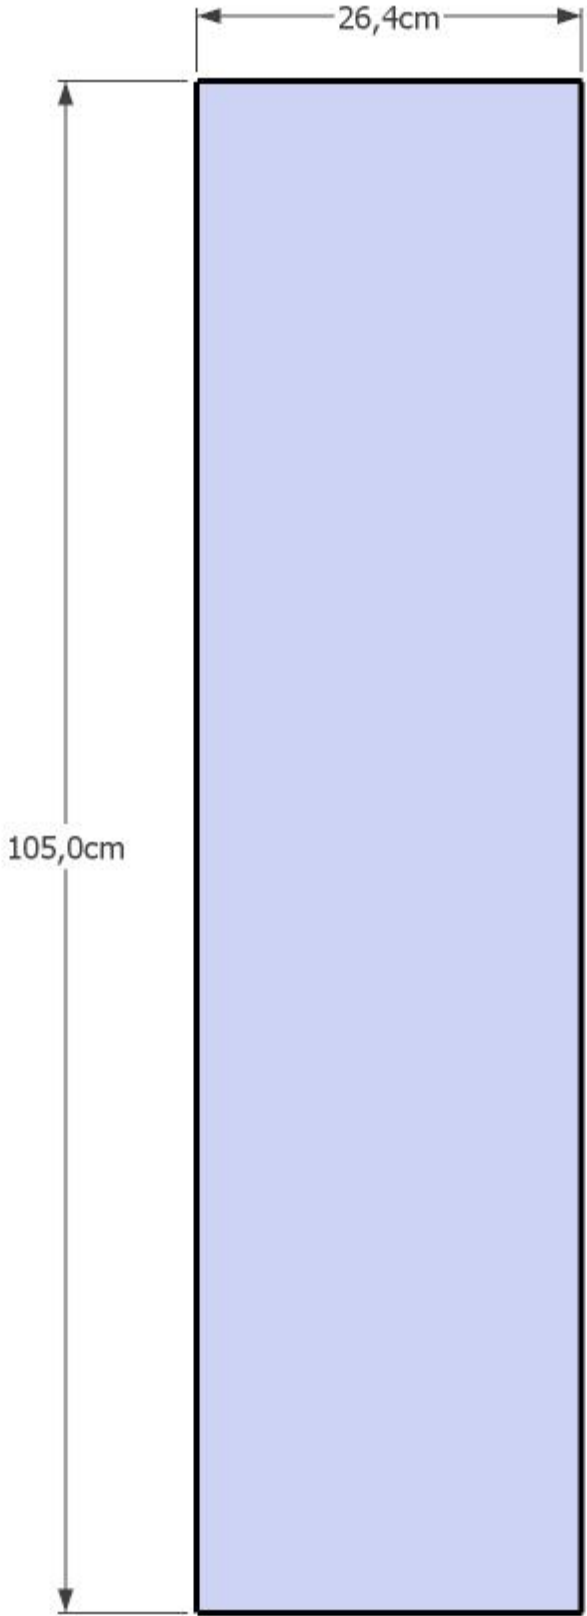

Eton 273

Holzliste in 22 mm MDF:
105,0 x 26,4 (2x) Seiten
105,0 x 18,0 (2x) Front/ Rückwand
22,0 x 18,0 (2x) Deckel/ Boden
30,0 x 18,0 (1x) MT-Kammer hinten
10,0 x 18,0 (3x) MT-Kammer unten/ Versteifungen

Eton 273

Holzliste in 22 mm MDF:

105,0 x 26,4 (2x) Seiten

105,0 x 18,0 (2x) Front/ Rückwand

22,0 x 18,0 (2x) Deckel/ Boden

30,0 x 18,0 (1x) MT-Kammer hinten

10,0 x 18,0 (3x) MT-Kammer unten/
Versteifungen

Frästiefen:

Bass: 6 mm

MT: 4 mm

HT: 5 mm

Front

Seiten

Rückwand

MT-Kammer hinten

Versteifung
MT-Kammer unten