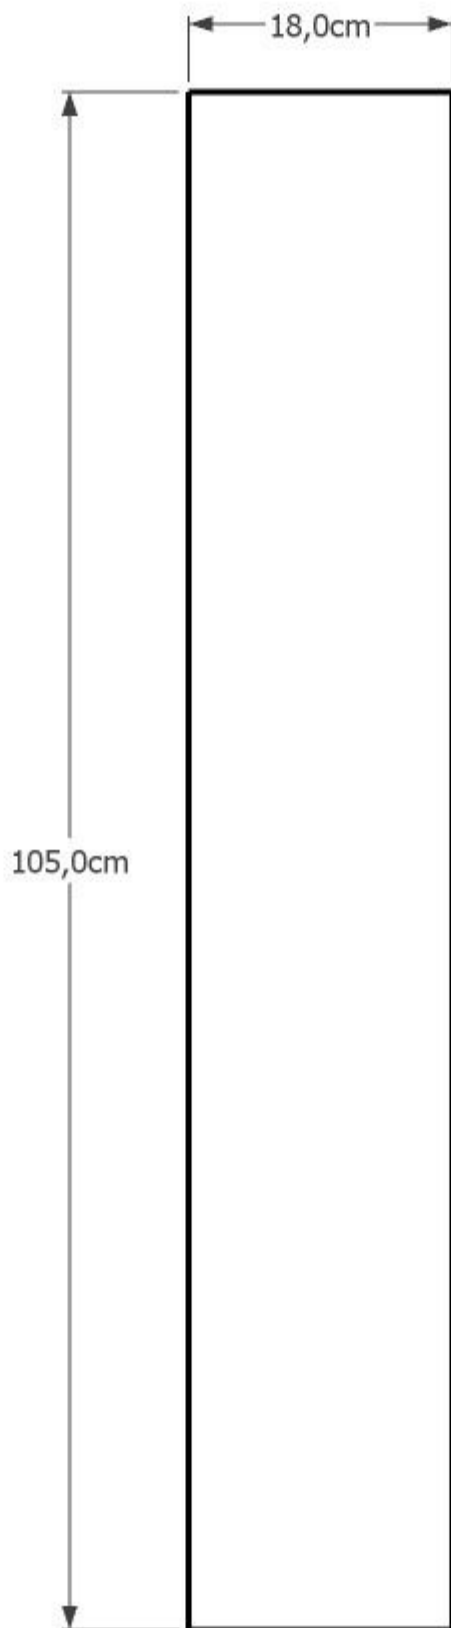

Eton 273

Holzliste in 22 mm MDF:
105,0 x 26,4 (2x) Seiten
105,0 x 18,0 (2x) Front/ Rückwand
22,0 x 18,0 (2x) Deckel/ Boden
30,0 x 18,0 (1x) MT-Kammer hinten
10,0 x 18,0 (3x) MT-Kammer unten/ Versteifungen

Eton 273

Holzliste in 22 mm MDF:

105,0 x 26,4 (2x) Seiten

105,0 x 18,0 (2x) Front/ Rückwand

22,0 x 18,0 (2x) Deckel/ Boden

30,0 x 18,0 (1x) MT-Kammer hinten

10,0 x 18,0 (3x) MT-Kammer unten/
Versteifungen

Frästiefen:

Bass: 6 mm

MT: 4 mm

HT: 5 mm

Front

Seiten

Rückwand

MT-Kammer hinten

Versteifung
MT-Kammer unten

Deckel
Boden

Detail Hochtöner