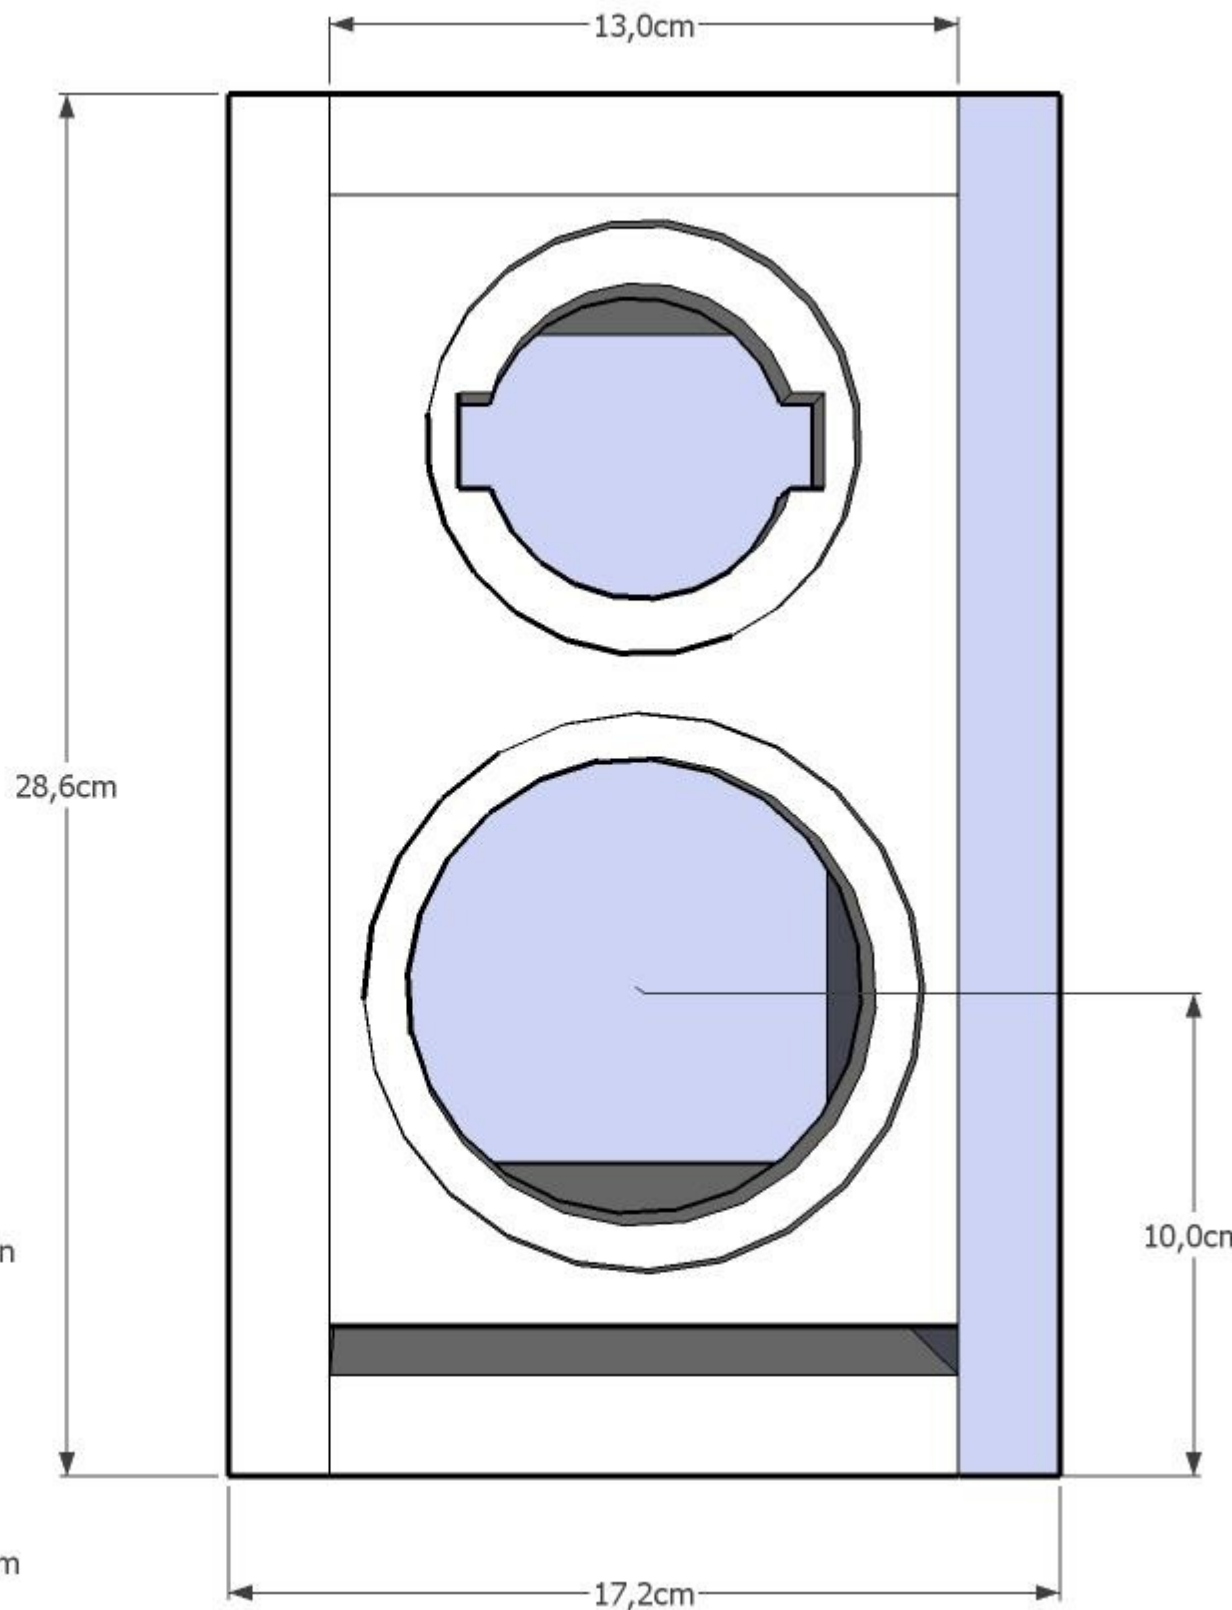

Eton 4

Holzliste in 21 mm Multiplex
pro Box:

- 28,6 x 18,0 (2x) Seiten
- 13,0 x 18,0 (2x) Deckel/ Boden
- 13,0 x 24,4 (1x) Rückwand
- 13,0 x 23,4 (1x) Front

15 mm Multiplex:

- 13,0 x 12,0 (2x) Reflexbrett

Frästiefe für alle Chassis: 5 mm

Front

Rückwand

Seiten

Deckel
Boden

Reflexbrett

Detail Hochtöner