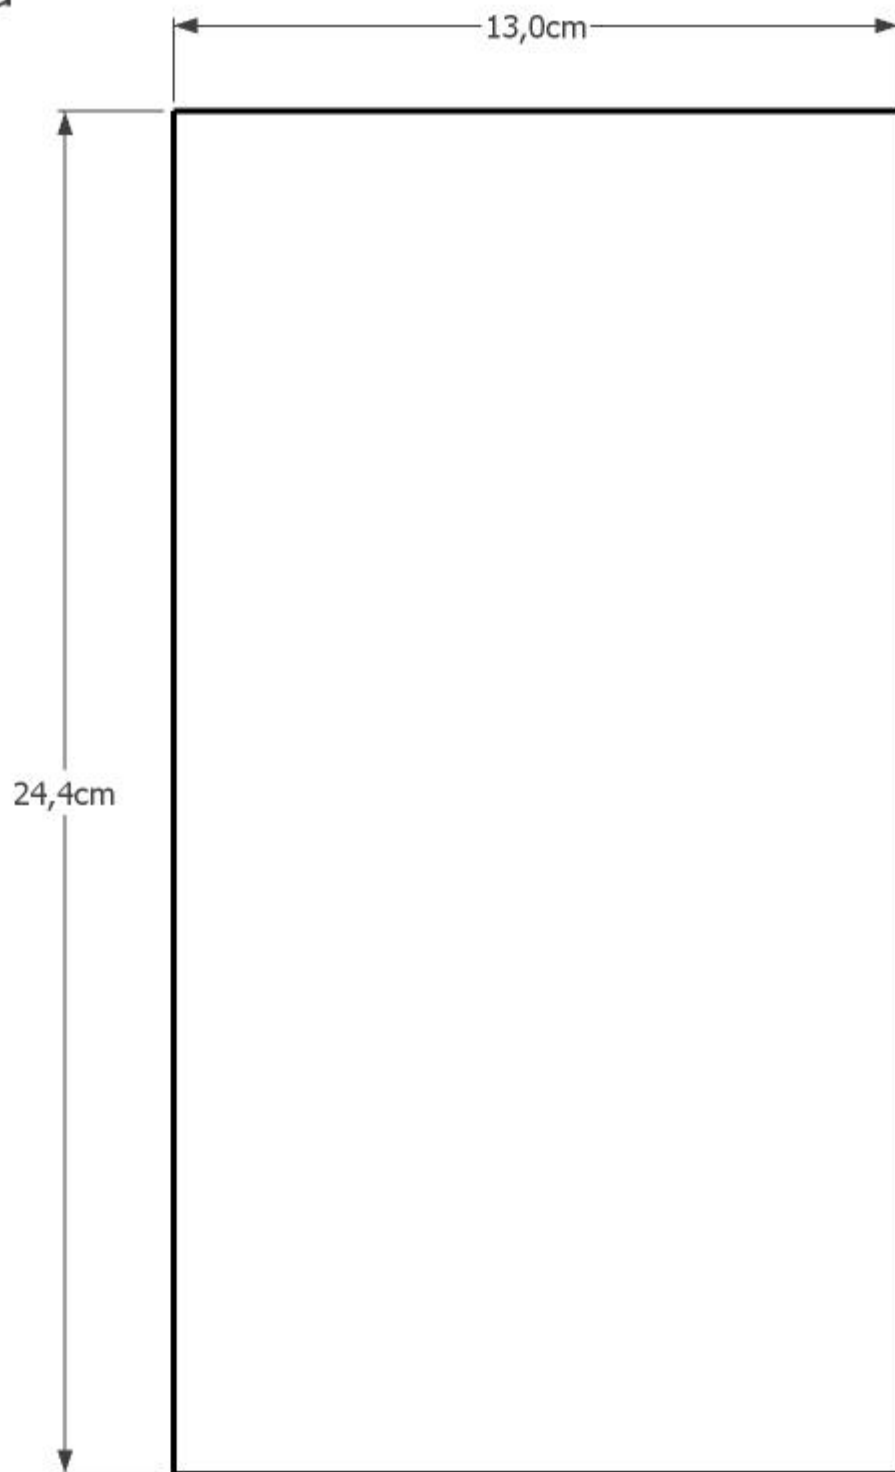

Eton 4

Holzliste in 21 mm Multiplex
pro Box:

- 28,6 x 18,0 (2x) Seiten
- 13,0 x 18,0 (2x) Deckel/ Boden
- 13,0 x 24,4 (1x) Rückwand
- 13,0 x 23,4 (1x) Front

15 mm Multiplex:

- 13,0 x 12,0 (2x) Reflexbrett

Frästiefe für alle Chassis: 5 mm

Front

Rückwand

Seiten

Deckel
Boden

Reflexbrett

Detail Hochtöner