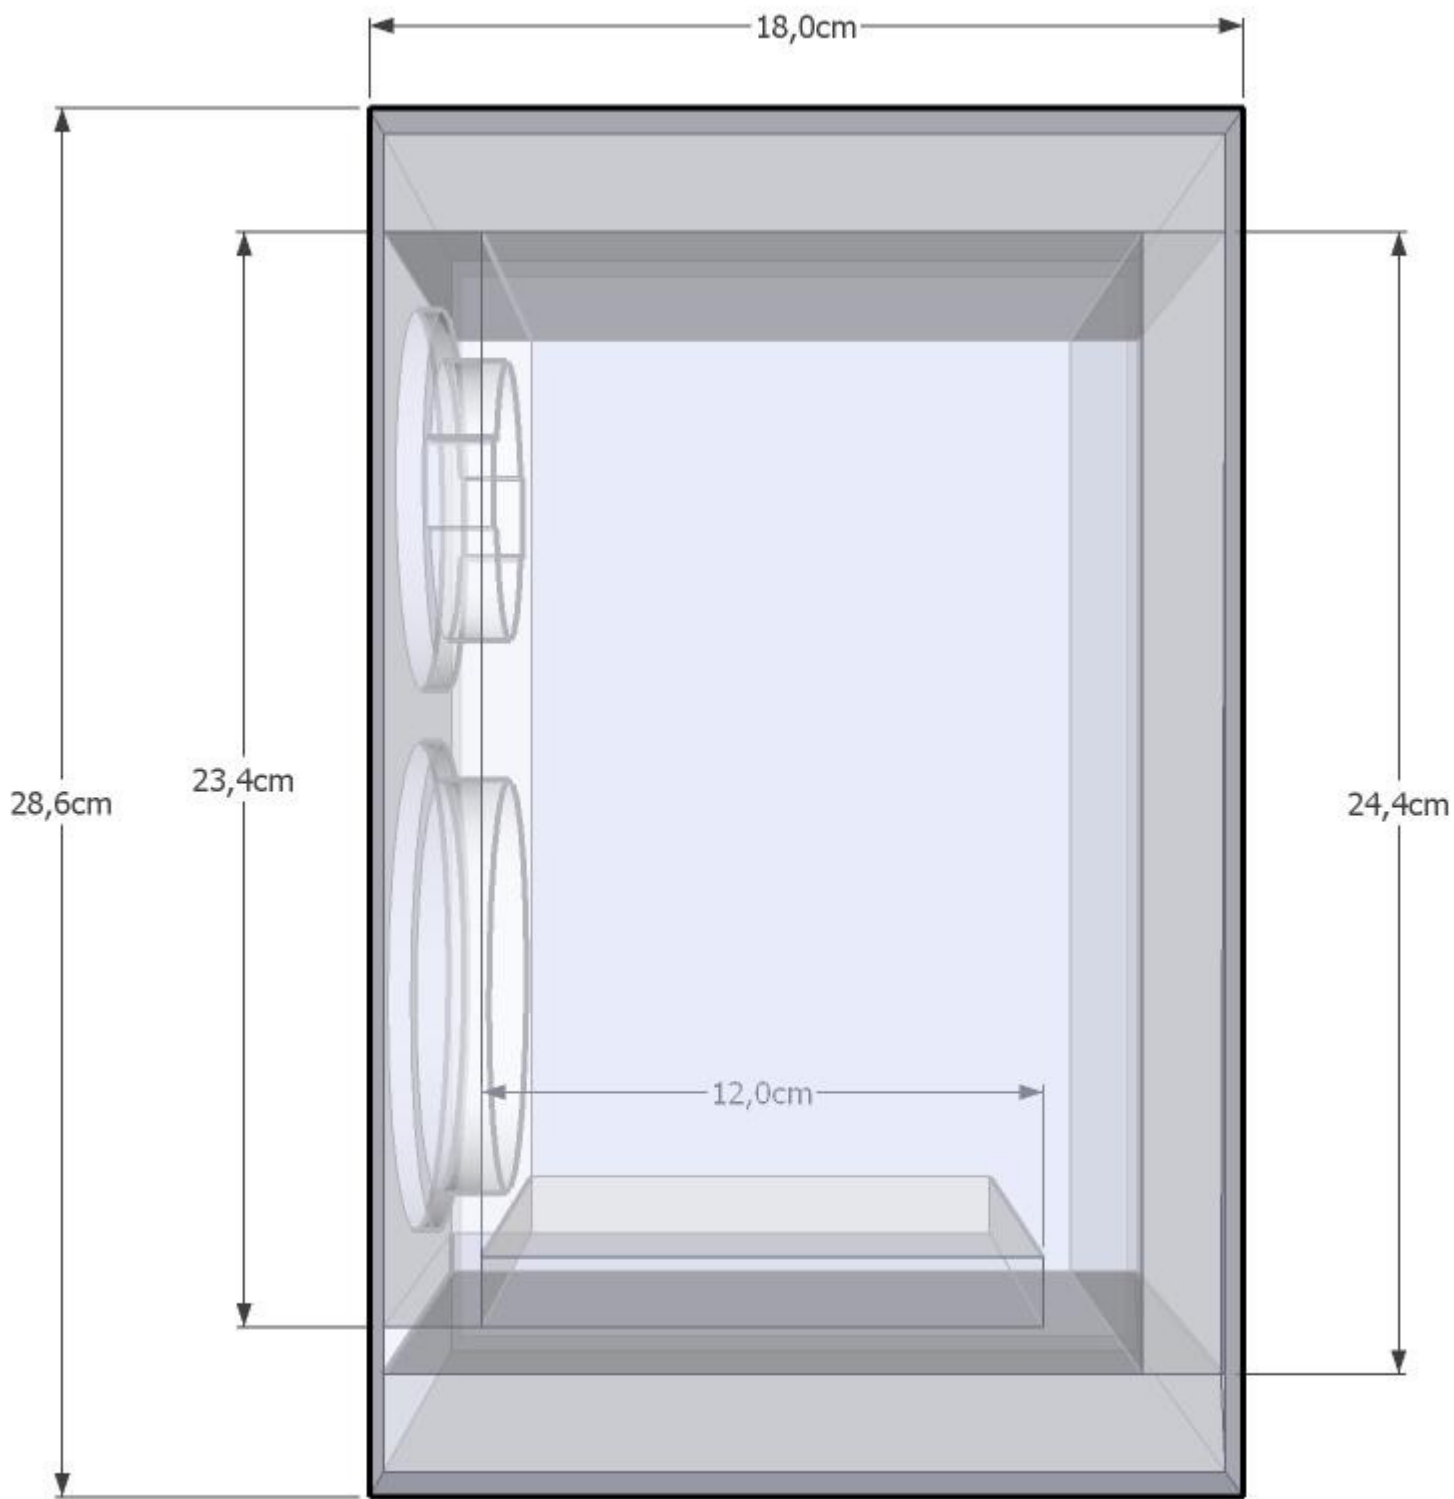

Eton 4

Holzliste in 21 mm Multiplex
pro Box:

- 28,6 x 18,0 (2x) Seiten
- 13,0 x 18,0 (2x) Deckel/ Boden
- 13,0 x 24,4 (1x) Rückwand
- 13,0 x 23,4 (1x) Front

15 mm Multiplex:

- 13,0 x 12,0 (2x) Reflexbrett

Frästiefe für alle Chassis: 5 mm

Front

Rückwand

Seiten

Deckel
Boden

Reflexbrett

Detail Hochtöner