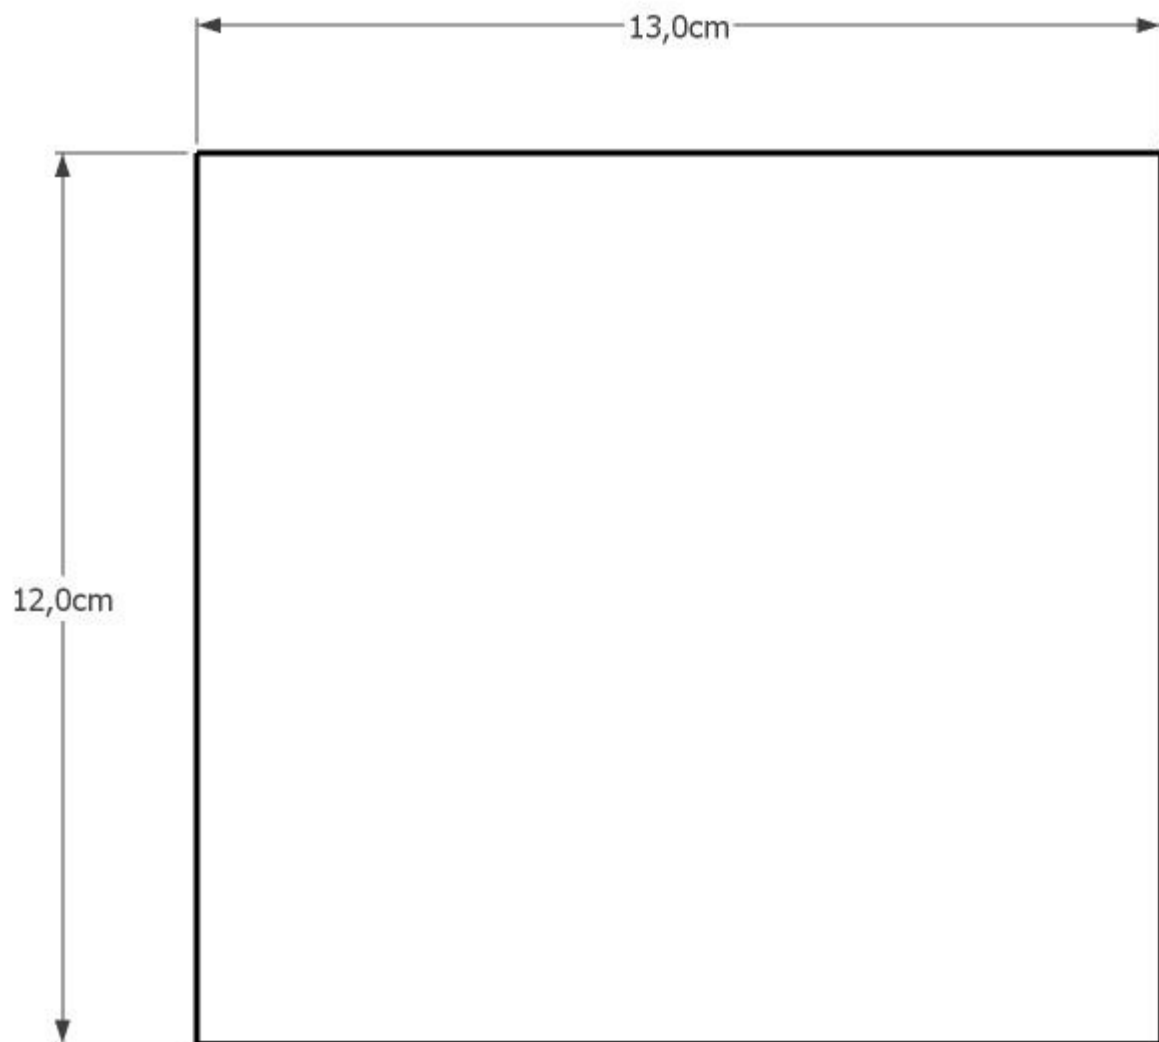

Reflexbrett