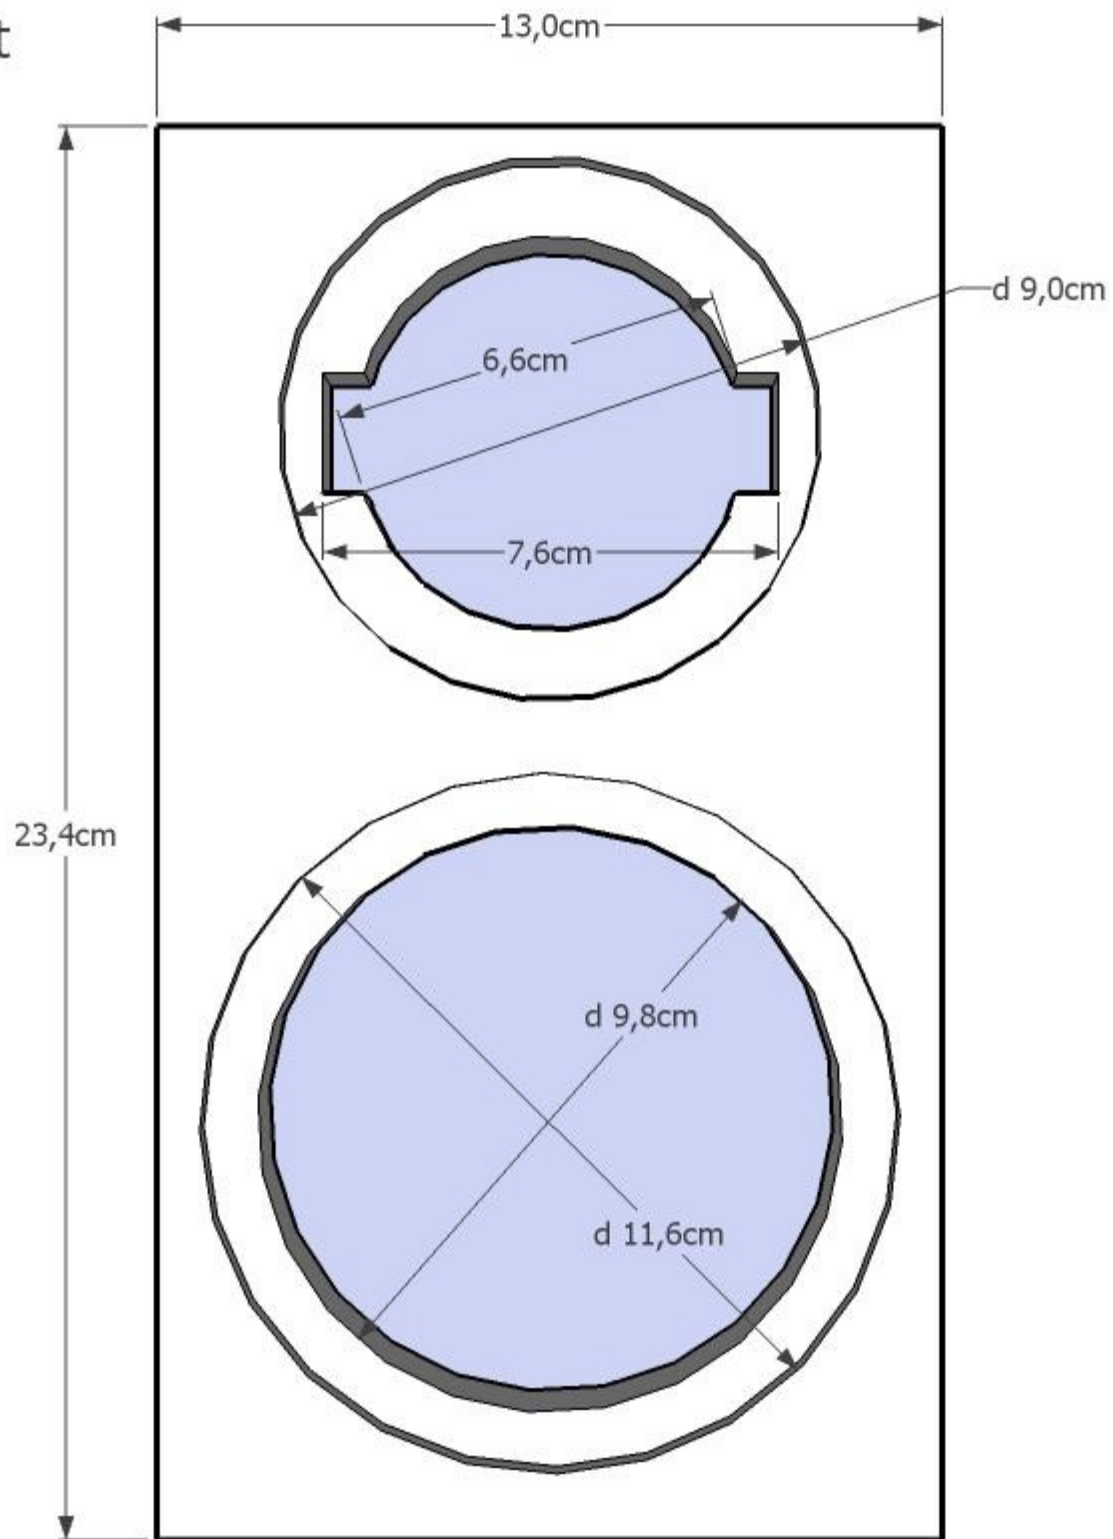

Eton 4

Holzliste in 21 mm Multiplex
pro Box:

- 28,6 x 18,0 (2x) Seiten
- 13,0 x 18,0 (2x) Deckel/ Boden
- 13,0 x 24,4 (1x) Rückwand
- 13,0 x 23,4 (1x) Front

15 mm Multiplex:

- 13,0 x 12,0 (2x) Reflexbrett

Frästiefe für alle Chassis: 5 mm

Front

Rückwand

Seiten

Deckel
Boden

Reflexbrett

Detail Hochtöner