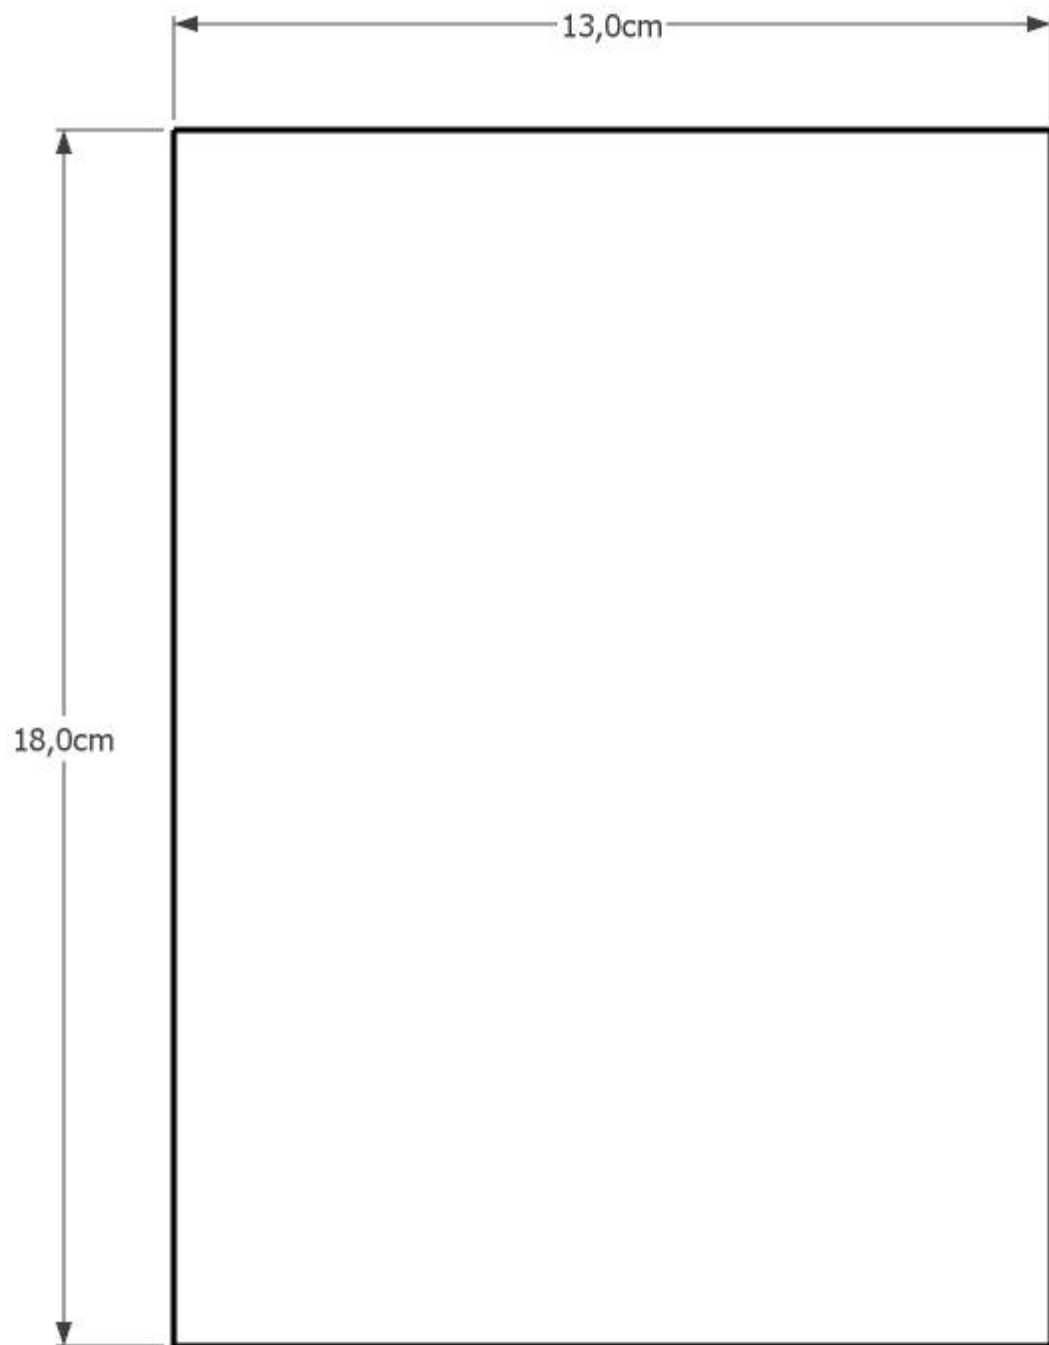

Deckel
Boden