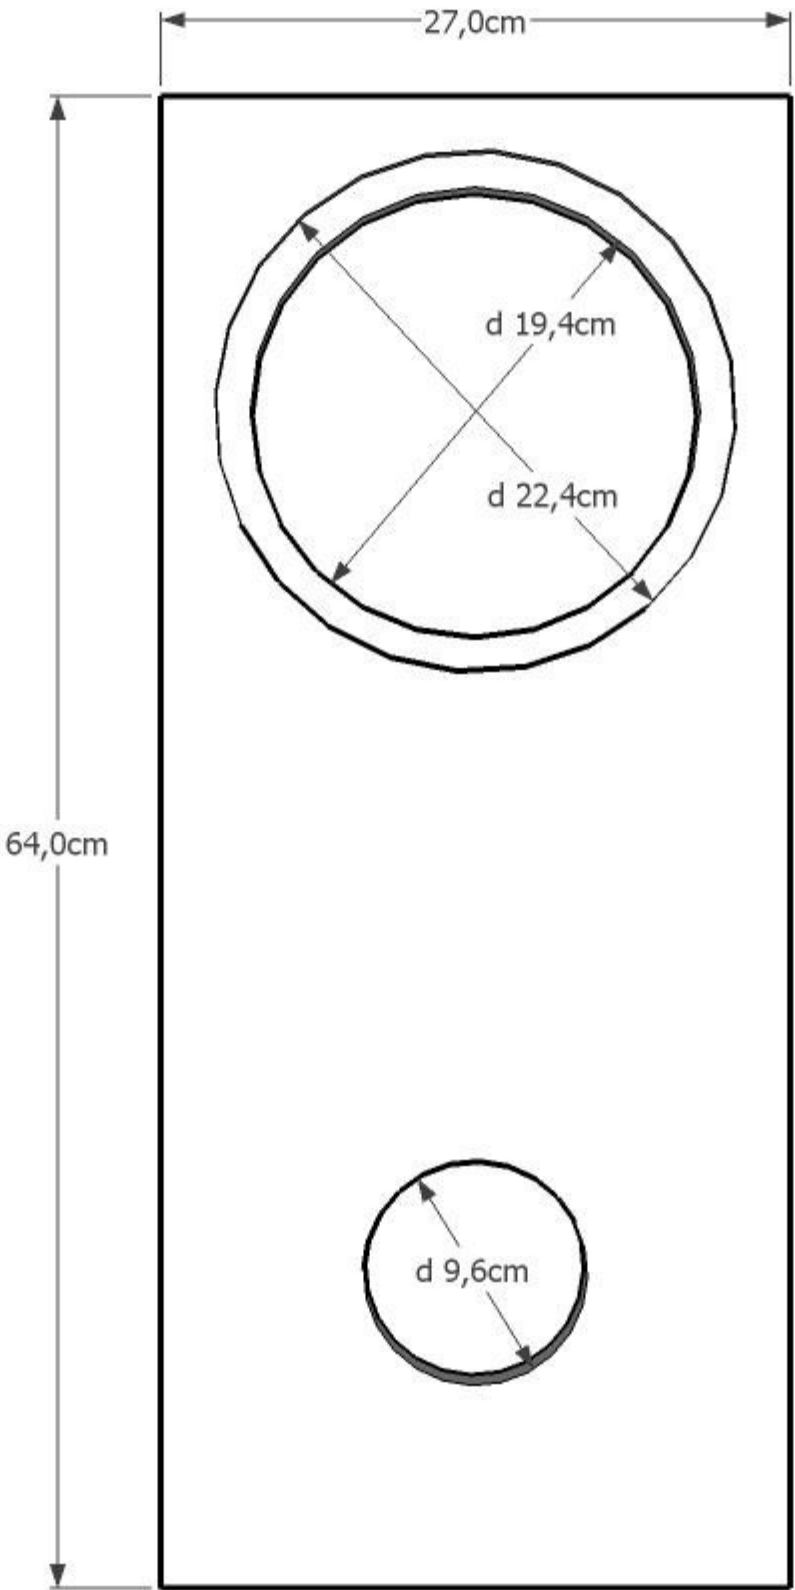

Eton-Bass

Holzliste in 19 mm MDF schwarz
pro Stück:

64,0 x 27,0 (2x) Front/Rückwand

64,0 x 29,0 (2x) Seiten

23,2 x 29,0 (2x) Deckel/ Boden

23,2 x 10,0 (3x) Versteifungen

Fräsung Bass: 6 mm

Eton-Bass

Holzliste in 19 mm MDF schwarz
pro Stück:

64,0 x 27,0 (2x) Front/Rückwand

64,0 x 29,0 (2x) Seiten

23,2 x 29,0 (2x) Deckel/ Boden

23,2 x 10,0 (3x) Versteifungen

Fräsung Bass: 6 mm

Eton-Bass

Holzliste in 19 mm MDF schwarz pro Stück:

- 64,0 x 27,0 (2x) Front/Rückwand
- 64,0 x 29,0 (2x) Seiten
- 23,2 x 29,0 (2x) Deckel/ Boden
- 23,2 x 10,0 (3x) Versteifungen

Fräsung 8-200/A8/37HEX: 6 mm
Reflexrohr: HP 70 ungekürzt

Front

Seiten

Rückwand

Deckel
Boden

Versteifung