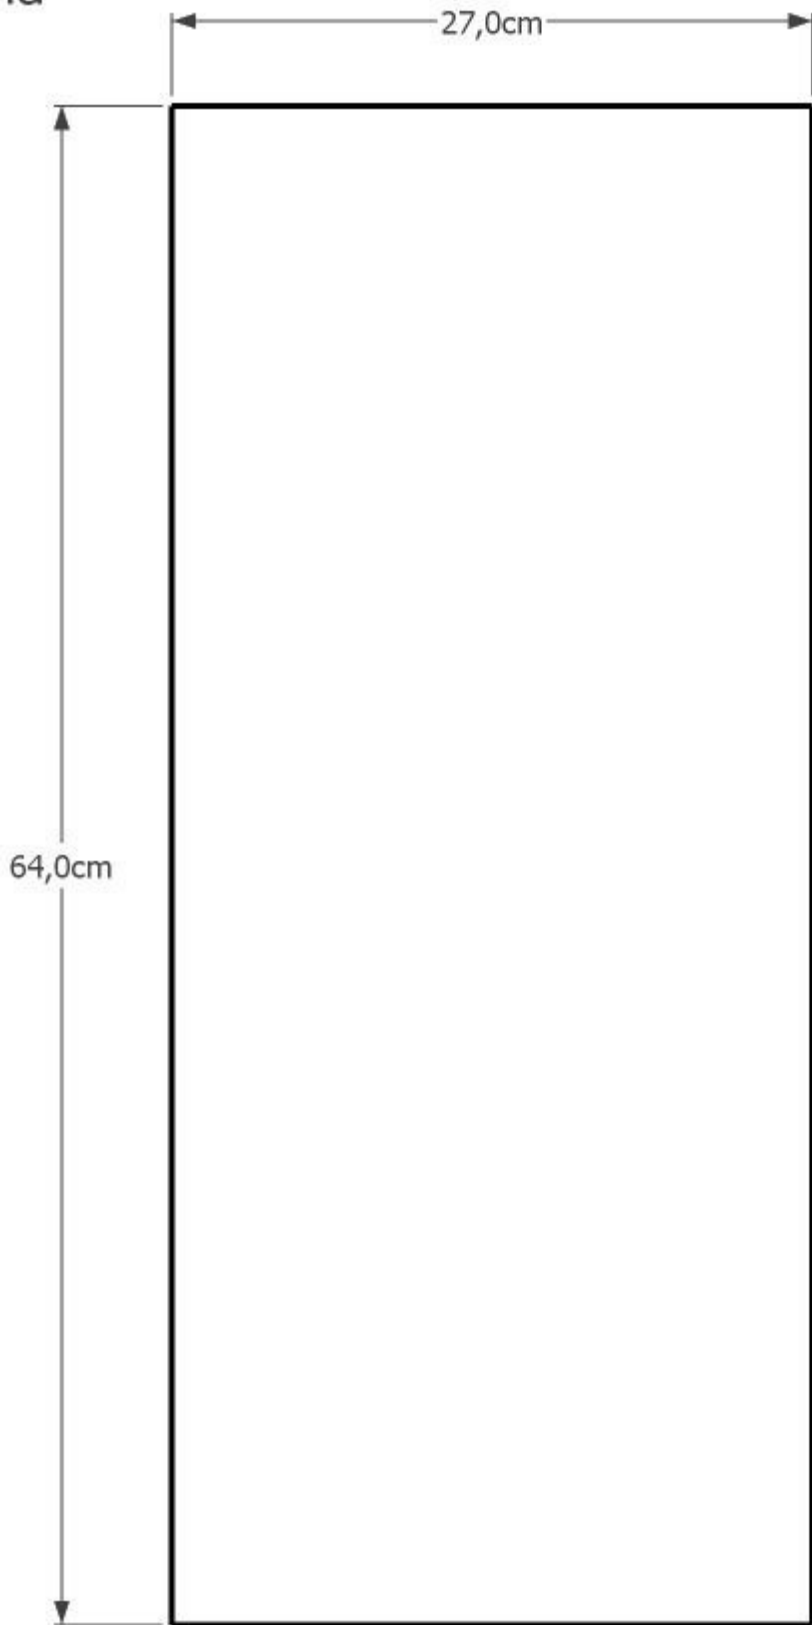

Eton-Bass

Holzliste in 19 mm MDF schwarz
pro Stück:

64,0 x 27,0 (2x) Front/Rückwand

64,0 x 29,0 (2x) Seiten

23,2 x 29,0 (2x) Deckel/ Boden

23,2 x 10,0 (3x) Versteifungen

Fräsung Bass: 6 mm

Eton-Bass

Holzliste in 19 mm MDF schwarz
pro Stück:

64,0 x 27,0 (2x) Front/Rückwand

64,0 x 29,0 (2x) Seiten

23,2 x 29,0 (2x) Deckel/ Boden

23,2 x 10,0 (3x) Versteifungen

Fräsung Bass: 6 mm

Eton-Bass

Holzliste in 19 mm MDF schwarz pro Stück:

- 64,0 x 27,0 (2x) Front/Rückwand
- 64,0 x 29,0 (2x) Seiten
- 23,2 x 29,0 (2x) Deckel/ Boden
- 23,2 x 10,0 (3x) Versteifungen

Fräsung 8-200/A8/37HEX: 6 mm
Reflexrohr: HP 70 ungekürzt

Front

Seiten

Rückwand

Deckel
Boden

Versteifung