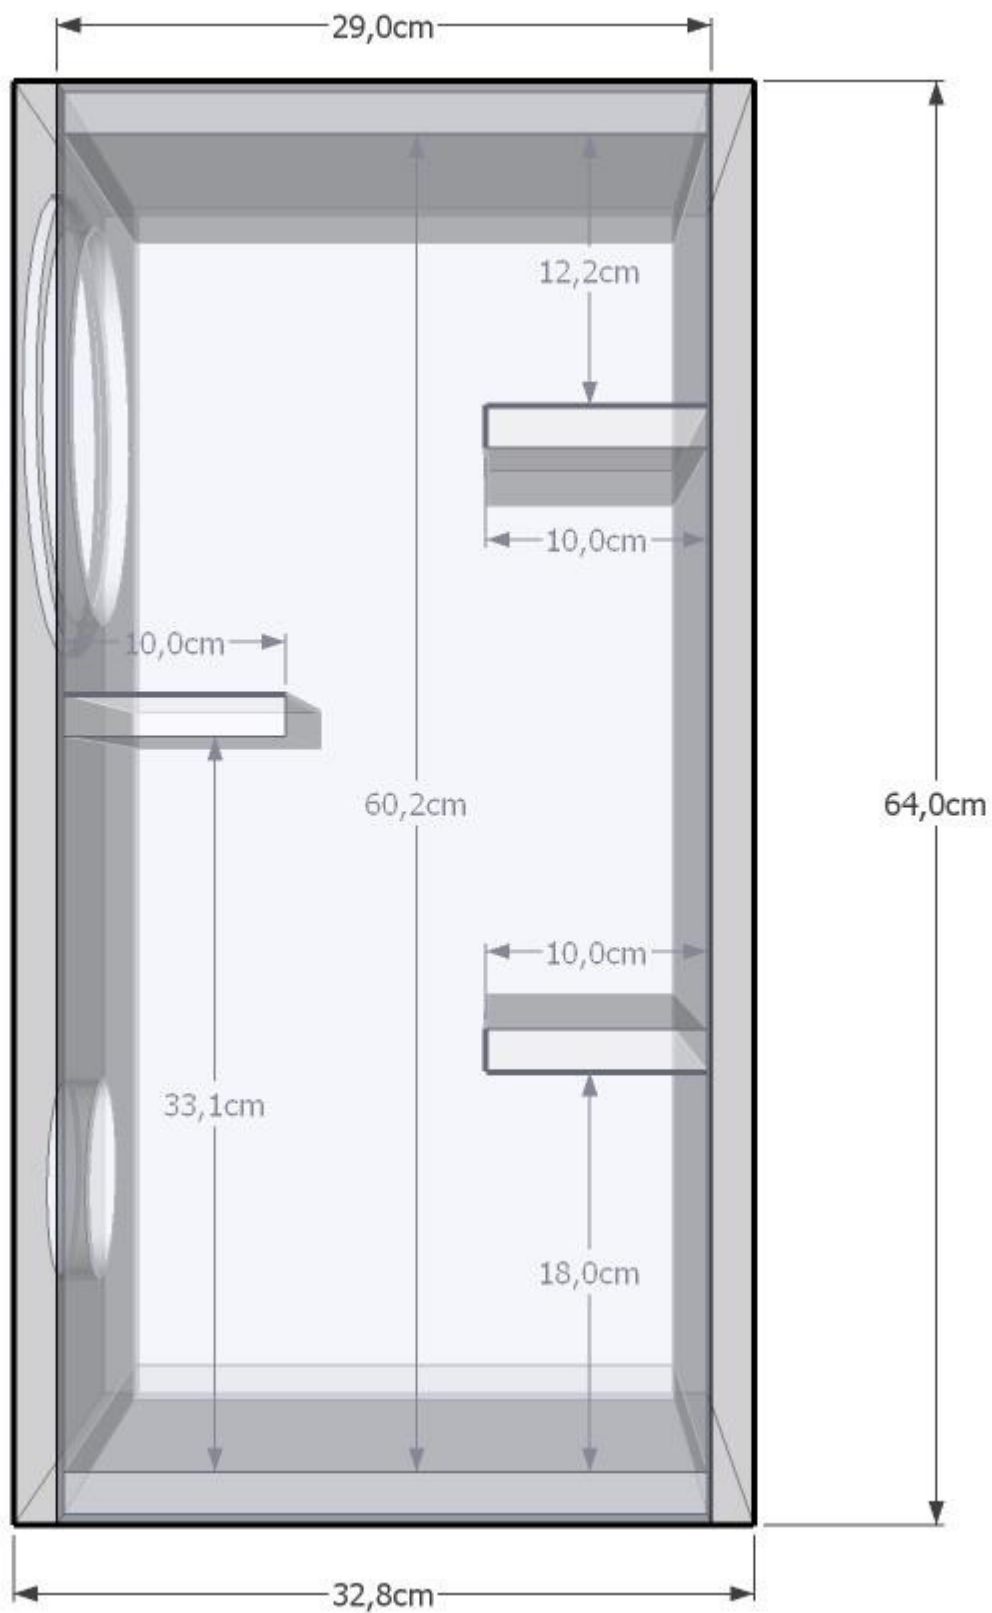

Eton-Bass

Holzliste in 19 mm MDF schwarz
pro Stück:

64,0 x 27,0 (2x) Front/Rückwand

64,0 x 29,0 (2x) Seiten

23,2 x 29,0 (2x) Deckel/ Boden

23,2 x 10,0 (3x) Versteifungen

Fräsung Bass: 6 mm

Eton-Bass

Holzliste in 19 mm MDF schwarz
pro Stück:

64,0 x 27,0 (2x) Front/Rückwand

64,0 x 29,0 (2x) Seiten

23,2 x 29,0 (2x) Deckel/ Boden

23,2 x 10,0 (3x) Versteifungen

Fräsung Bass: 6 mm

Eton-Bass

Holzliste in 19 mm MDF schwarz pro Stück:

- 64,0 x 27,0 (2x) Front/Rückwand
- 64,0 x 29,0 (2x) Seiten
- 23,2 x 29,0 (2x) Deckel/ Boden
- 23,2 x 10,0 (3x) Versteifungen

Fräsung 8-200/A8/37HEX: 6 mm
Reflexrohr: HP 70 ungekürzt

Front

Seiten

Rückwand

Deckel
Boden

Versteifung