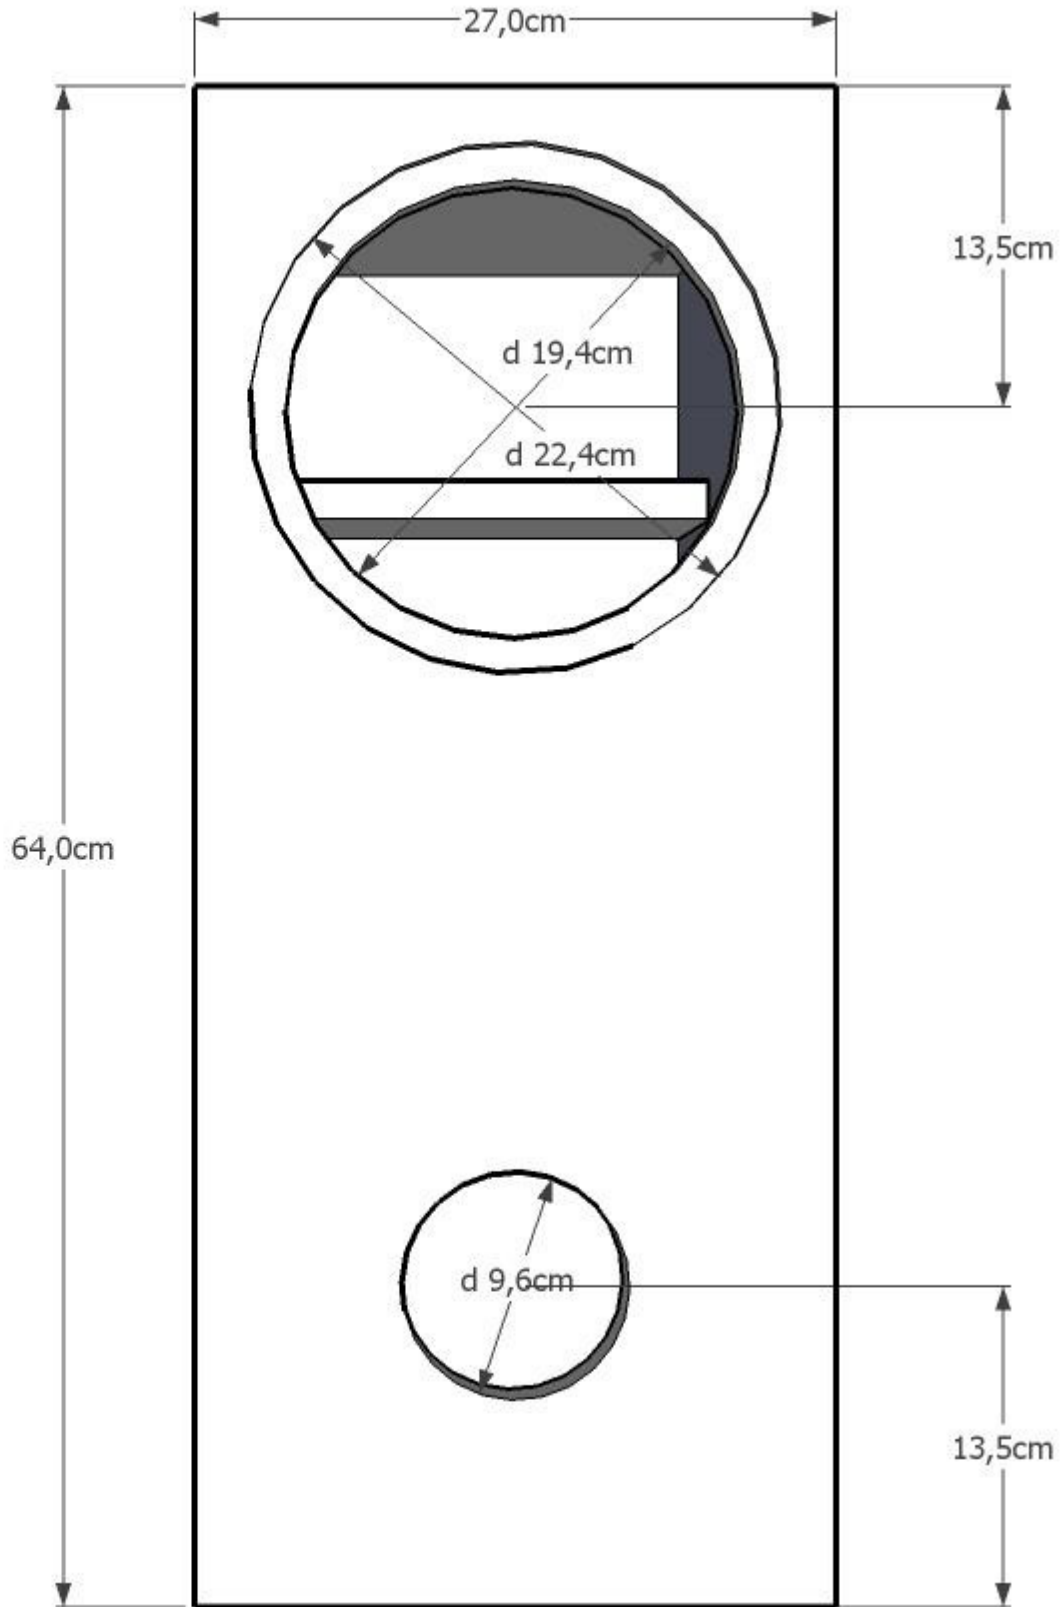

Eton-Bass

Holzliste in 19 mm MDF schwarz
pro Stück:

64,0 x 27,0 (2x) Front/Rückwand

64,0 x 29,0 (2x) Seiten

23,2 x 29,0 (2x) Deckel/ Boden

23,2 x 10,0 (3x) Versteifungen

Fräsung Bass: 6 mm

Eton-Bass

Holzliste in 19 mm MDF schwarz
pro Stück:

64,0 x 27,0 (2x) Front/Rückwand

64,0 x 29,0 (2x) Seiten

23,2 x 29,0 (2x) Deckel/ Boden

23,2 x 10,0 (3x) Versteifungen

Fräsung Bass: 6 mm

Eton-Bass

Holzliste in 19 mm MDF schwarz pro Stück:

- 64,0 x 27,0 (2x) Front/Rückwand
- 64,0 x 29,0 (2x) Seiten
- 23,2 x 29,0 (2x) Deckel/ Boden
- 23,2 x 10,0 (3x) Versteifungen

Fräsung 8-200/A8/37HEX: 6 mm
Reflexrohr: HP 70 ungekürzt

Front

Seiten

Rückwand

Deckel
Boden

Versteifung