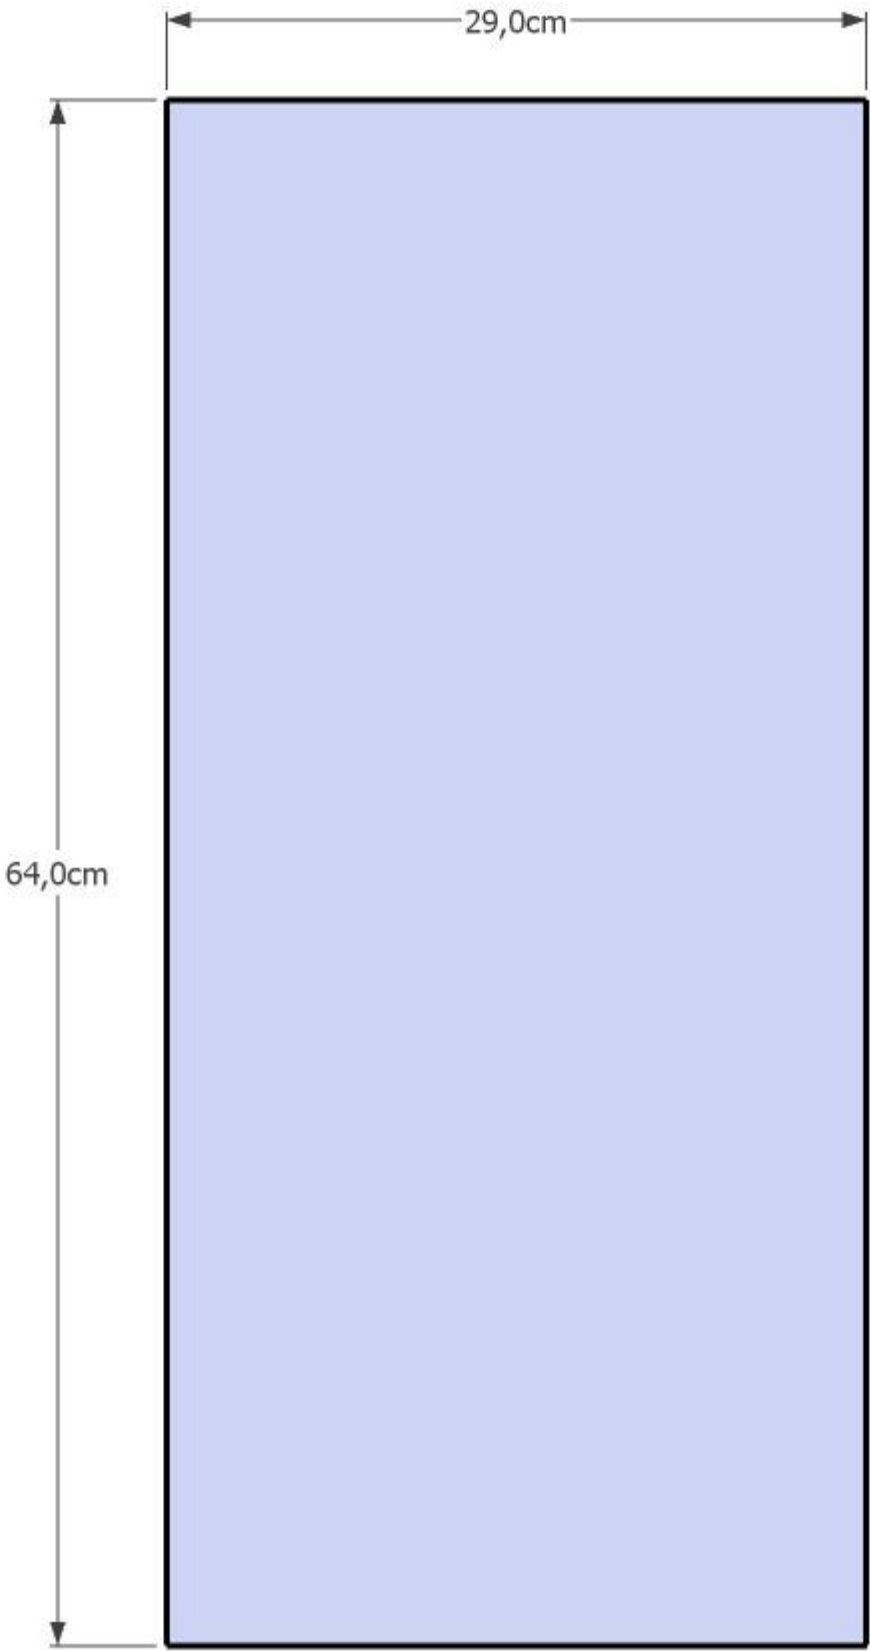

Eton-Bass

Holzliste in 19 mm MDF schwarz
pro Stück:

64,0 x 27,0 (2x) Front/Rückwand

64,0 x 29,0 (2x) Seiten

23,2 x 29,0 (2x) Deckel/ Boden

23,2 x 10,0 (3x) Versteifungen

Fräsung Bass: 6 mm

Eton-Bass

Holzliste in 19 mm MDF schwarz
pro Stück:

64,0 x 27,0 (2x) Front/Rückwand

64,0 x 29,0 (2x) Seiten

23,2 x 29,0 (2x) Deckel/ Boden

23,2 x 10,0 (3x) Versteifungen

Fräsung Bass: 6 mm

Eton-Bass

Holzliste in 19 mm MDF schwarz pro Stück:

- 64,0 x 27,0 (2x) Front/Rückwand
- 64,0 x 29,0 (2x) Seiten
- 23,2 x 29,0 (2x) Deckel/ Boden
- 23,2 x 10,0 (3x) Versteifungen

Fräsung 8-200/A8/37HEX: 6 mm
Reflexrohr: HP 70 ungekürzt

Front

Seiten

Rückwand