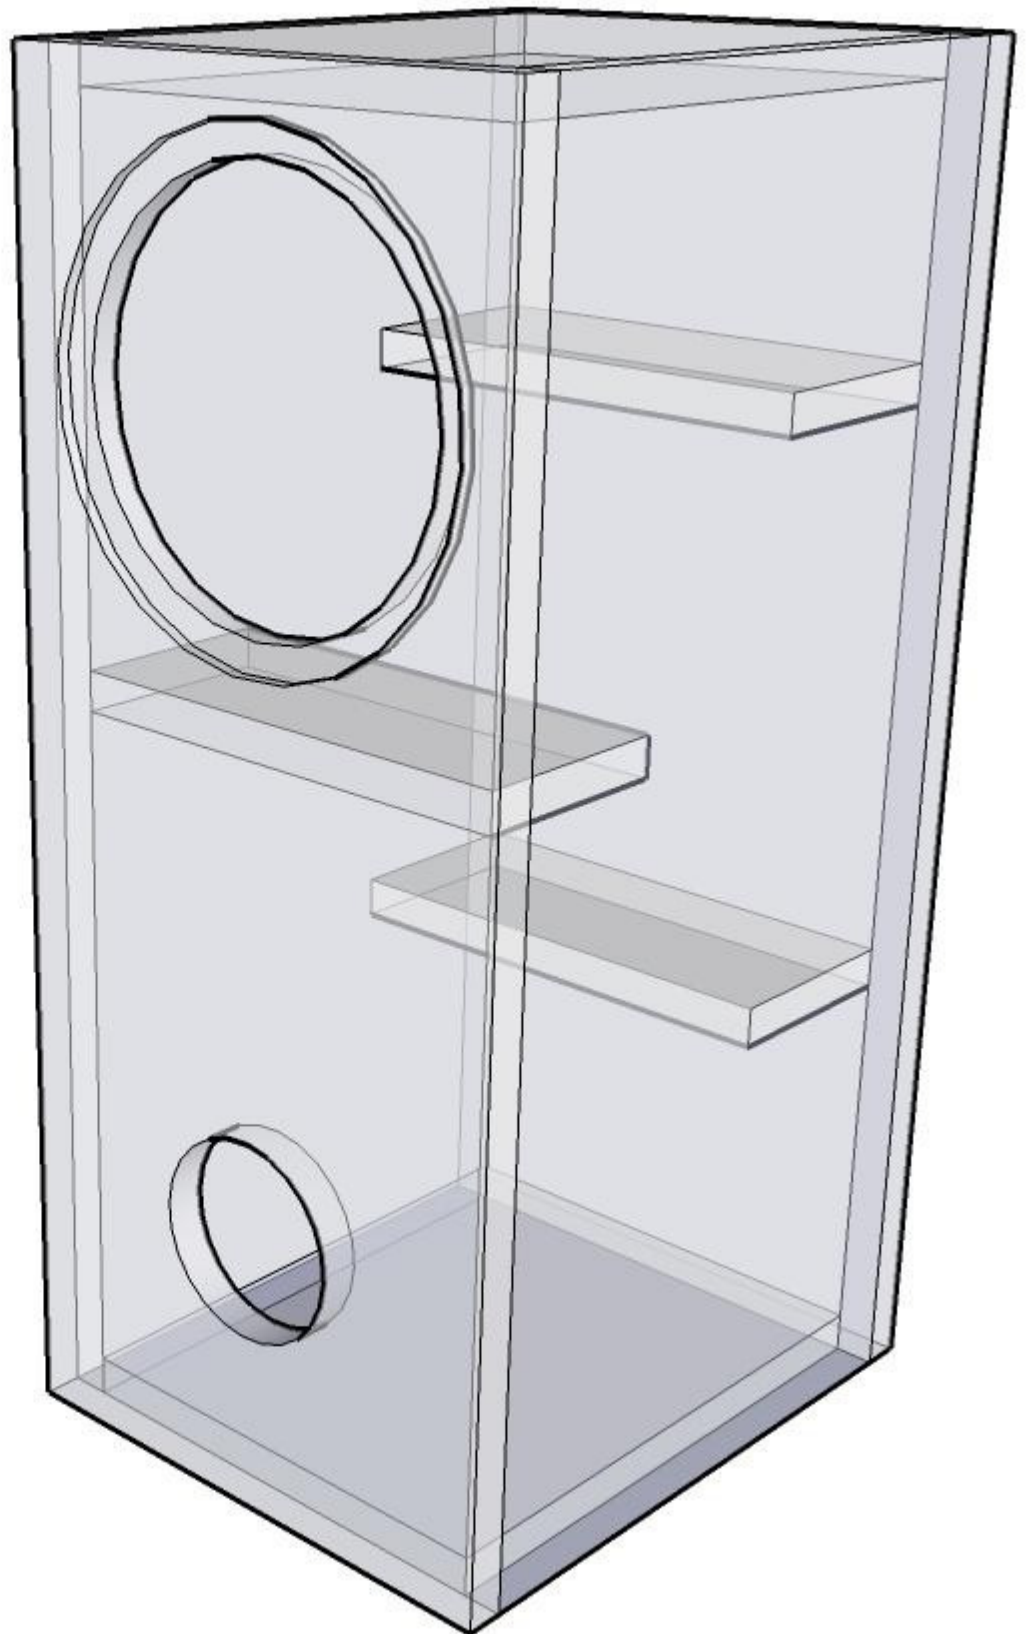

Eton-Bass

Holzliste in 19 mm MDF schwarz
pro Stück:

64,0 x 27,0 (2x) Front/Rückwand

64,0 x 29,0 (2x) Seiten

23,2 x 29,0 (2x) Deckel/ Boden

23,2 x 10,0 (3x) Versteifungen

Fräsung Bass: 6 mm

Eton-Bass

Holzliste in 19 mm MDF schwarz
pro Stück:

64,0 x 27,0 (2x) Front/Rückwand

64,0 x 29,0 (2x) Seiten

23,2 x 29,0 (2x) Deckel/ Boden

23,2 x 10,0 (3x) Versteifungen

Fräsung Bass: 6 mm

Eton-Bass

Holzliste in 19 mm MDF schwarz pro Stück:

- 64,0 x 27,0 (2x) Front/Rückwand
- 64,0 x 29,0 (2x) Seiten
- 23,2 x 29,0 (2x) Deckel/ Boden
- 23,2 x 10,0 (3x) Versteifungen

Fräsung 8-200/A8/37HEX: 6 mm
Reflexrohr: HP 70 ungekürzt

Front

Seiten

Rückwand

Deckel
Boden

Versteifung