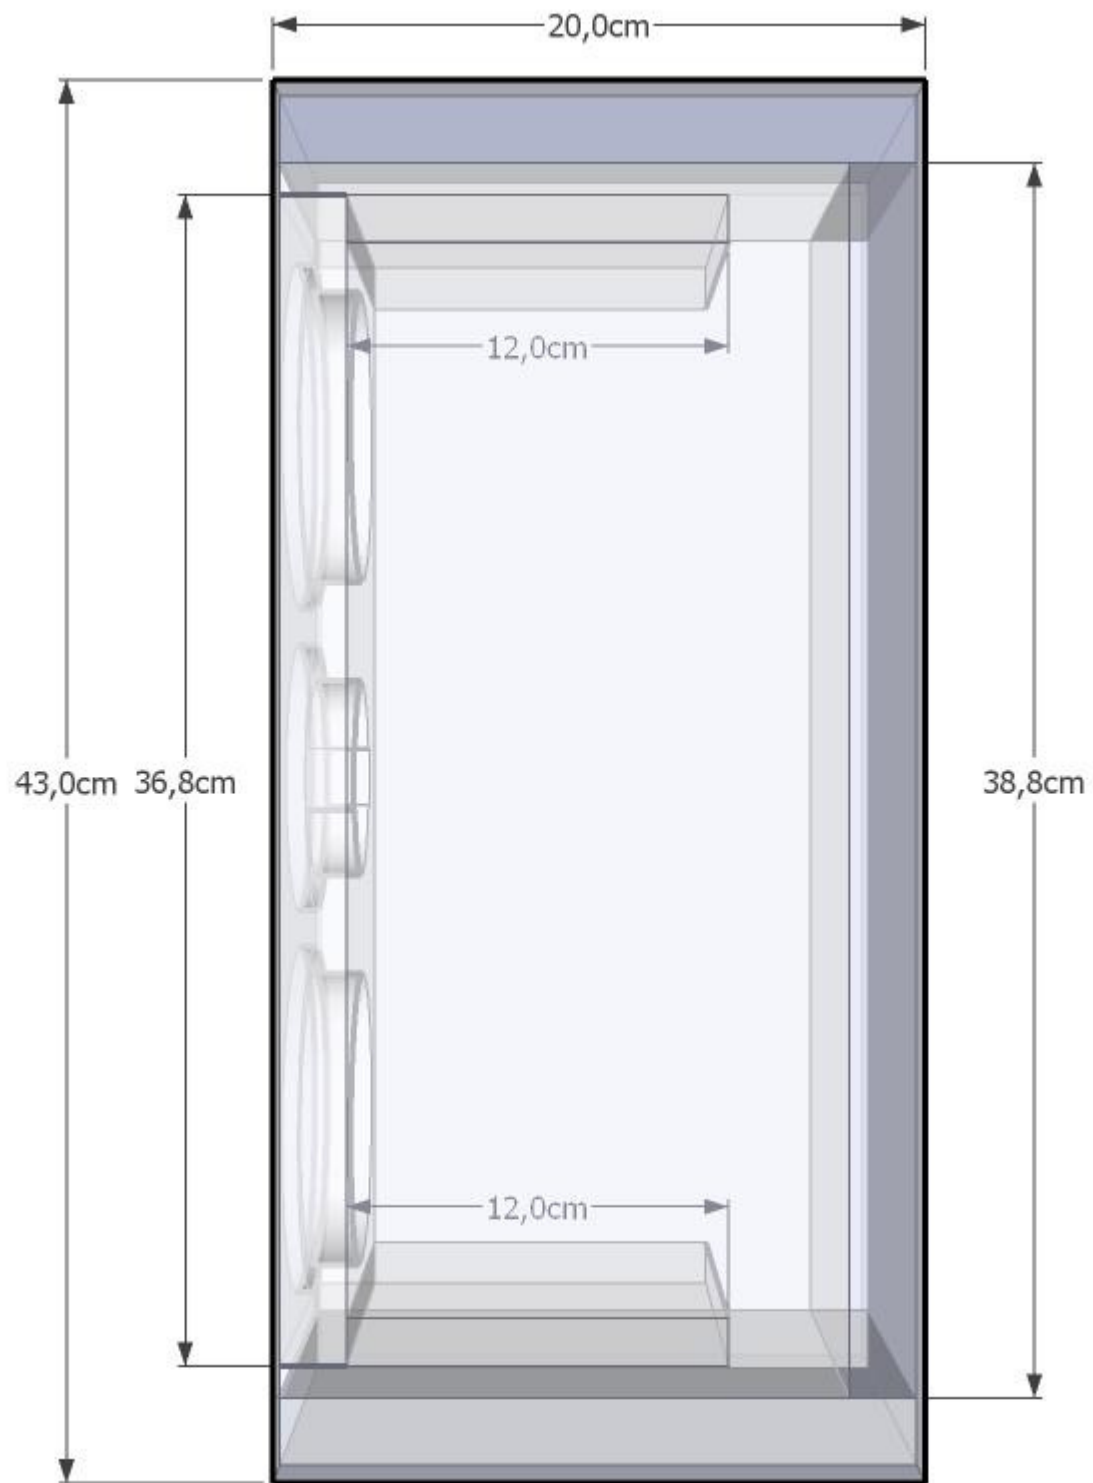

# Eton 24

Holzliste in 21 mm Multiplex  
pro Box:

43,0 x 20,0 (2x) Seiten  
13,0 x 20,0 (2x) Deckel/ Boden  
13,0 x 38,8 (1x) Rückwand  
13,0 x 36,8 (1x) Front

15 mm Multiplex:

13,0 x 12,0 (2x) Reflexbrett

Frästiefe für alle Chassis: 5 mm

Front

Seiten

Rückwand

Deckel  
Boden

# Reflexbrett