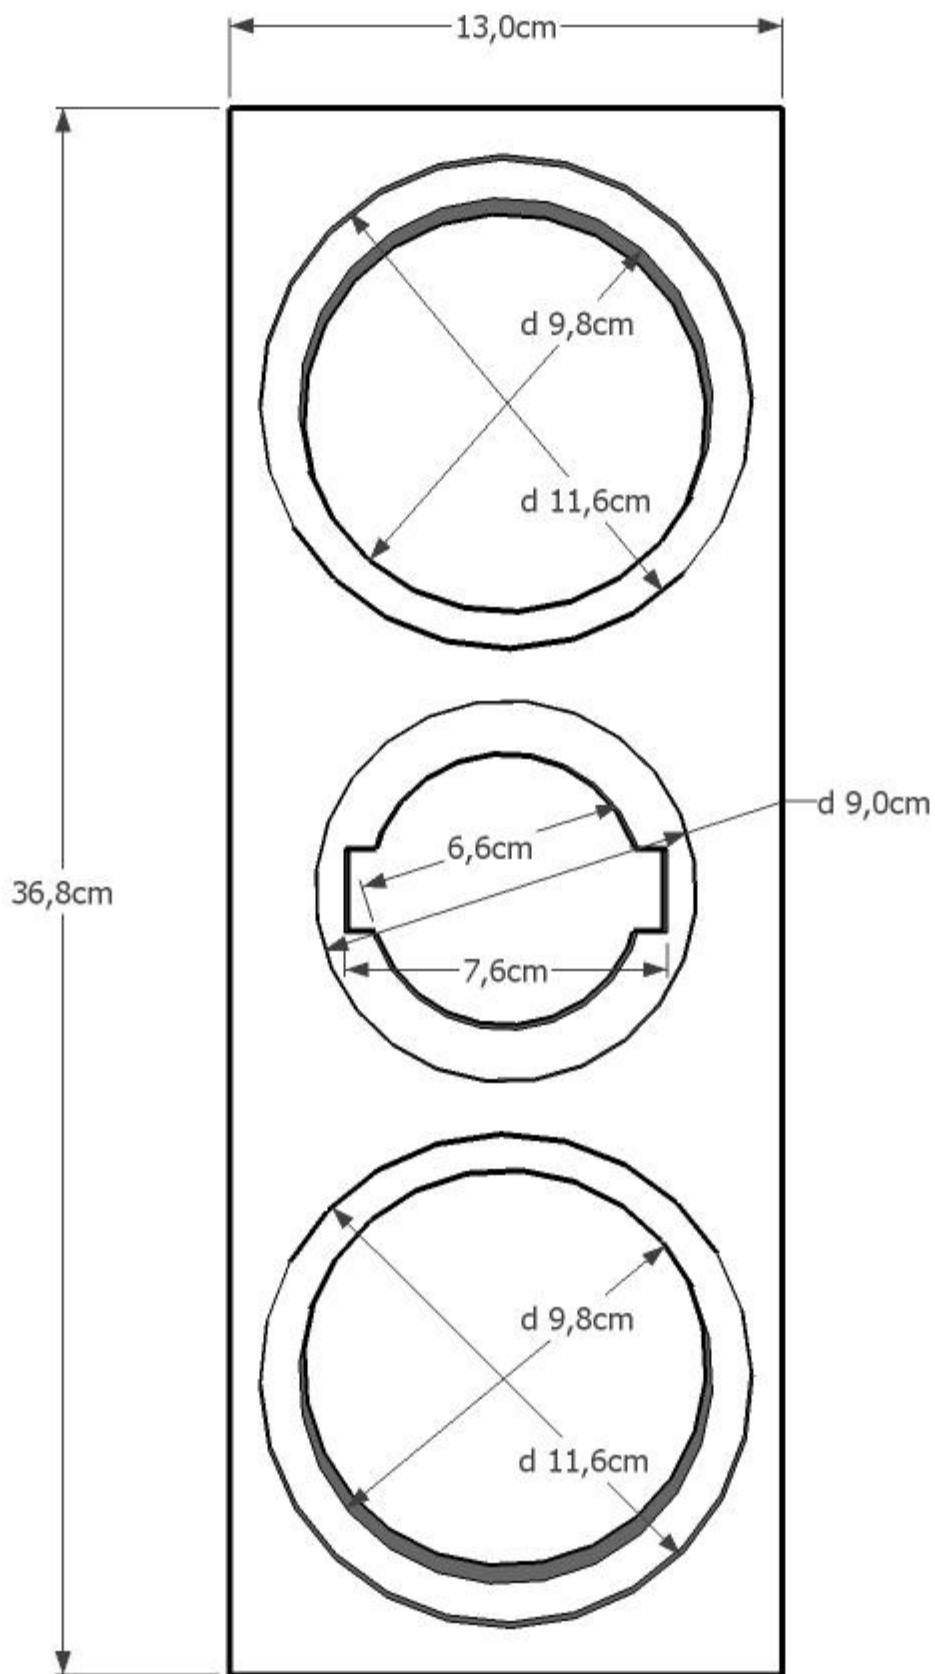

# Eton 24

Holzliste in 21 mm Multiplex  
pro Box:

43,0 x 20,0 (2x) Seiten  
13,0 x 20,0 (2x) Deckel/ Boden  
13,0 x 38,8 (1x) Rückwand  
13,0 x 36,8 (1x) Front

15 mm Multiplex:

13,0 x 12,0 (2x) Reflexbrett

Frästiefe für alle Chassis: 5 mm

Front

Seiten

Rückwand

Deckel  
Boden

# Reflexbrett