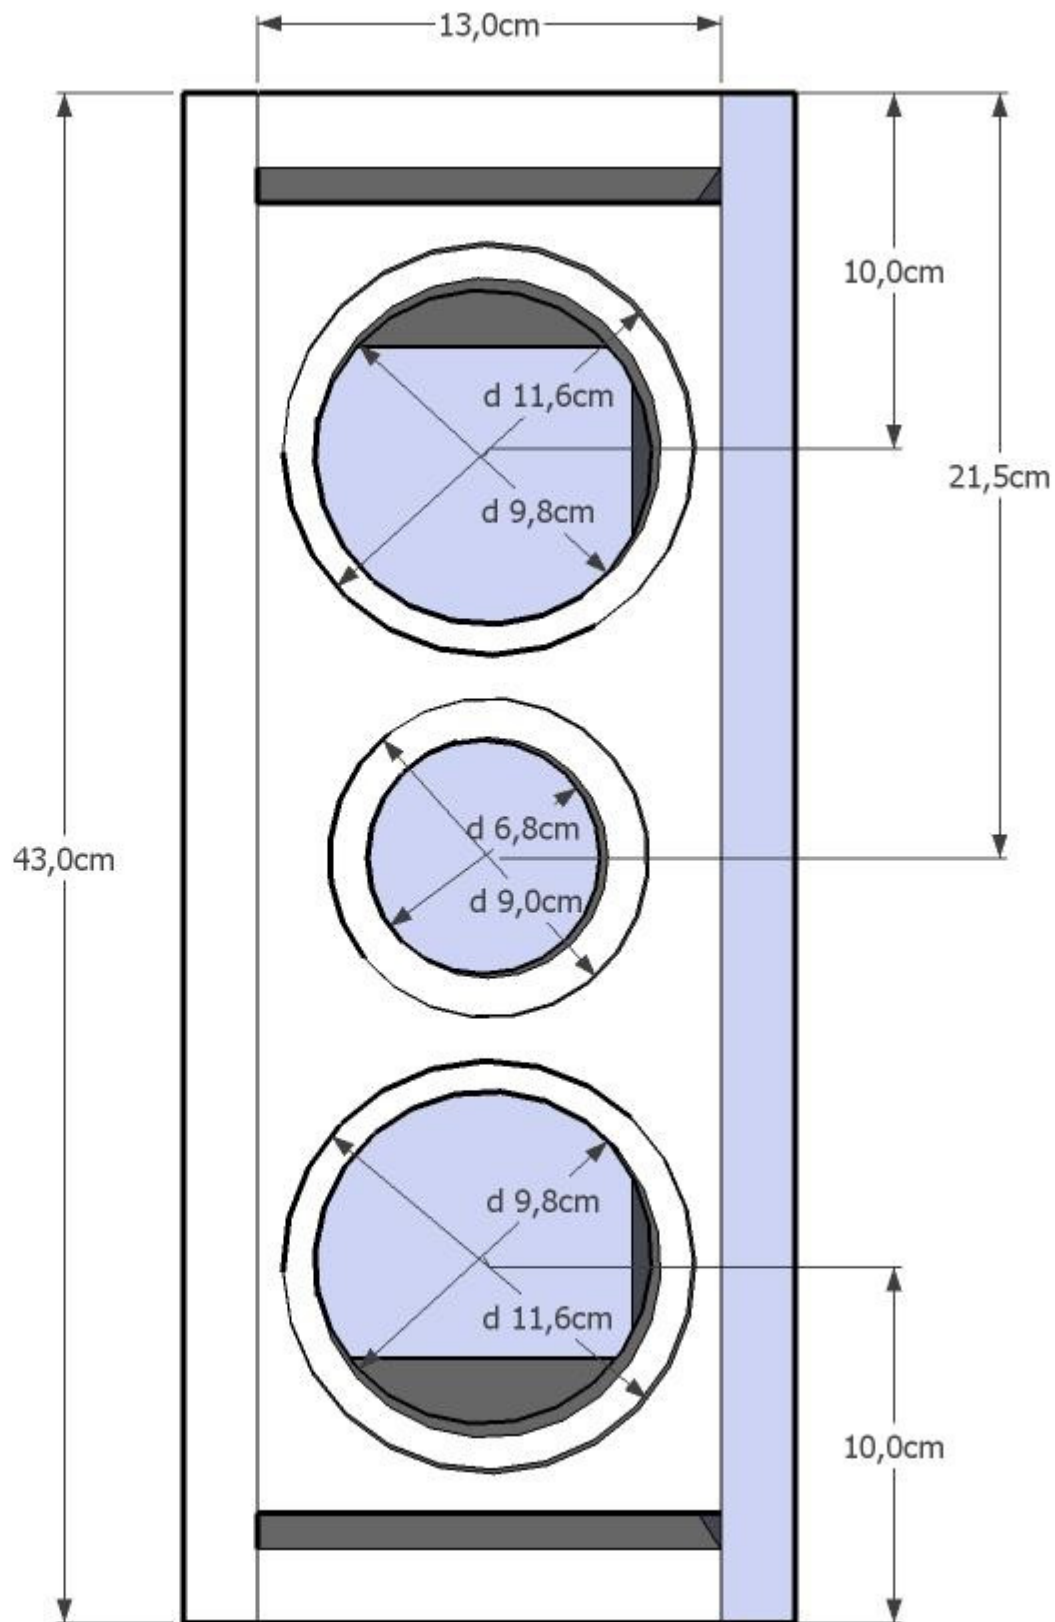

# Eton 24

Holzliste in 21 mm Multiplex  
pro Box:

43,0 x 20,0 (2x) Seiten  
13,0 x 20,0 (2x) Deckel/ Boden  
13,0 x 38,8 (1x) Rückwand  
13,0 x 36,8 (1x) Front

15 mm Multiplex:

13,0 x 12,0 (2x) Reflexbrett

Frästiefe für alle Chassis: 5 mm

Front

Seiten

Rückwand

Deckel  
Boden

# Reflexbrett