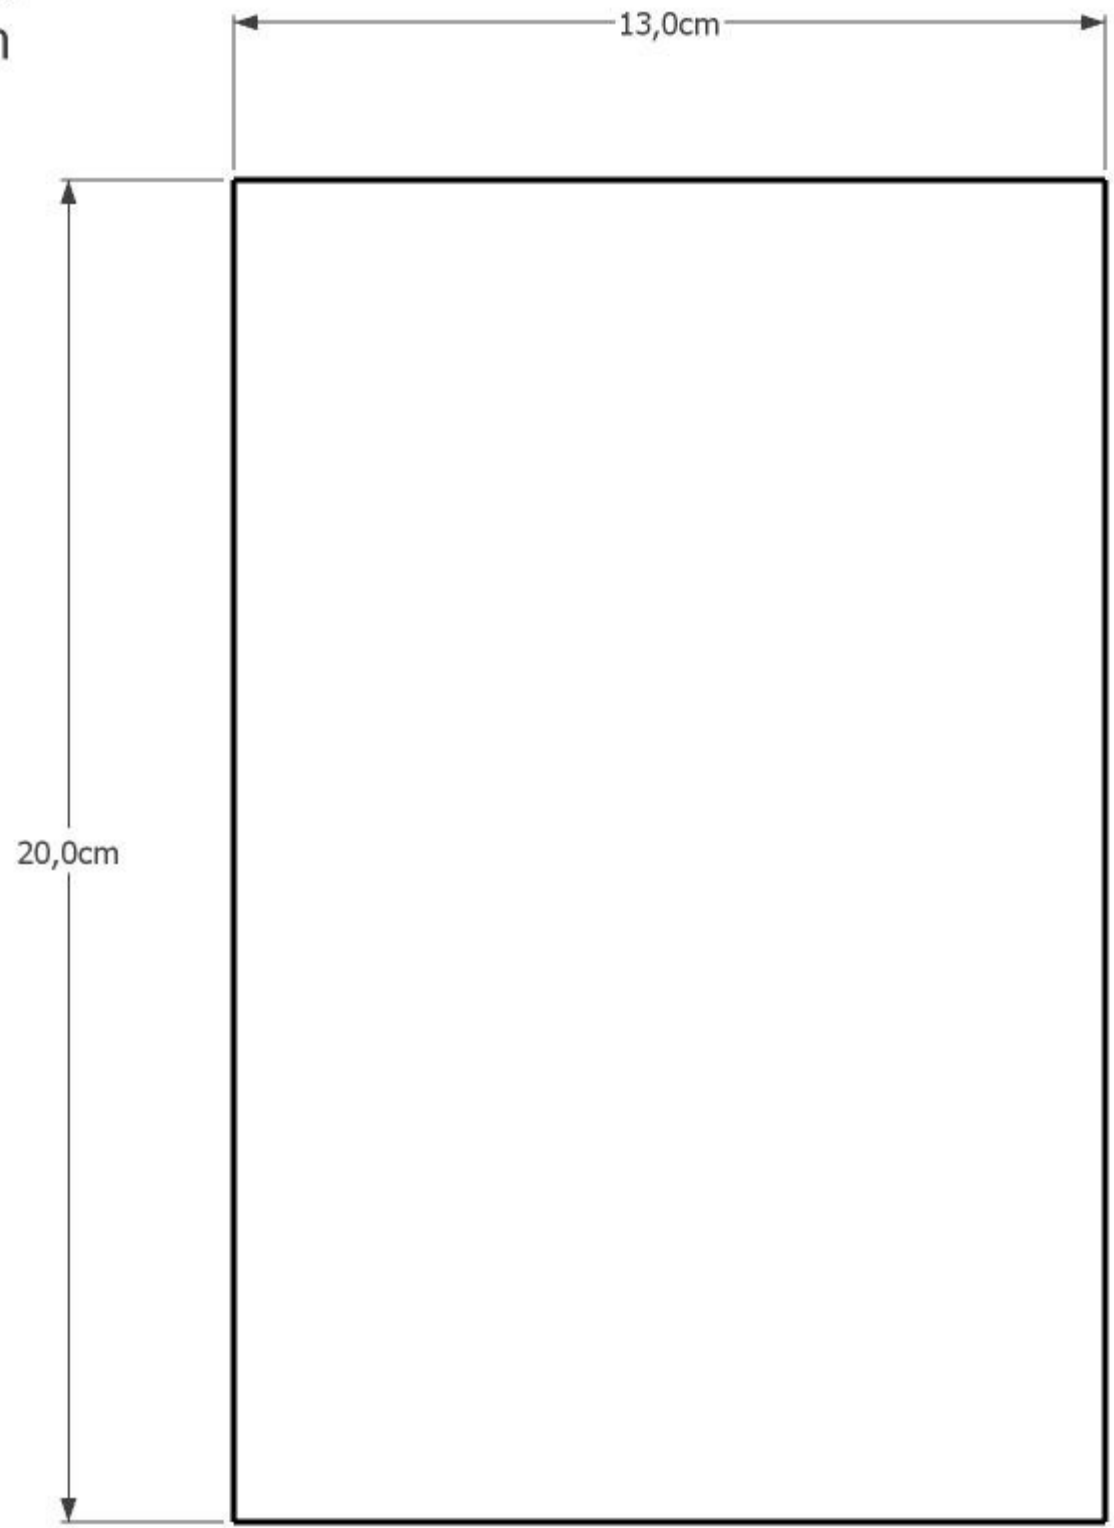

Deckel
Boden