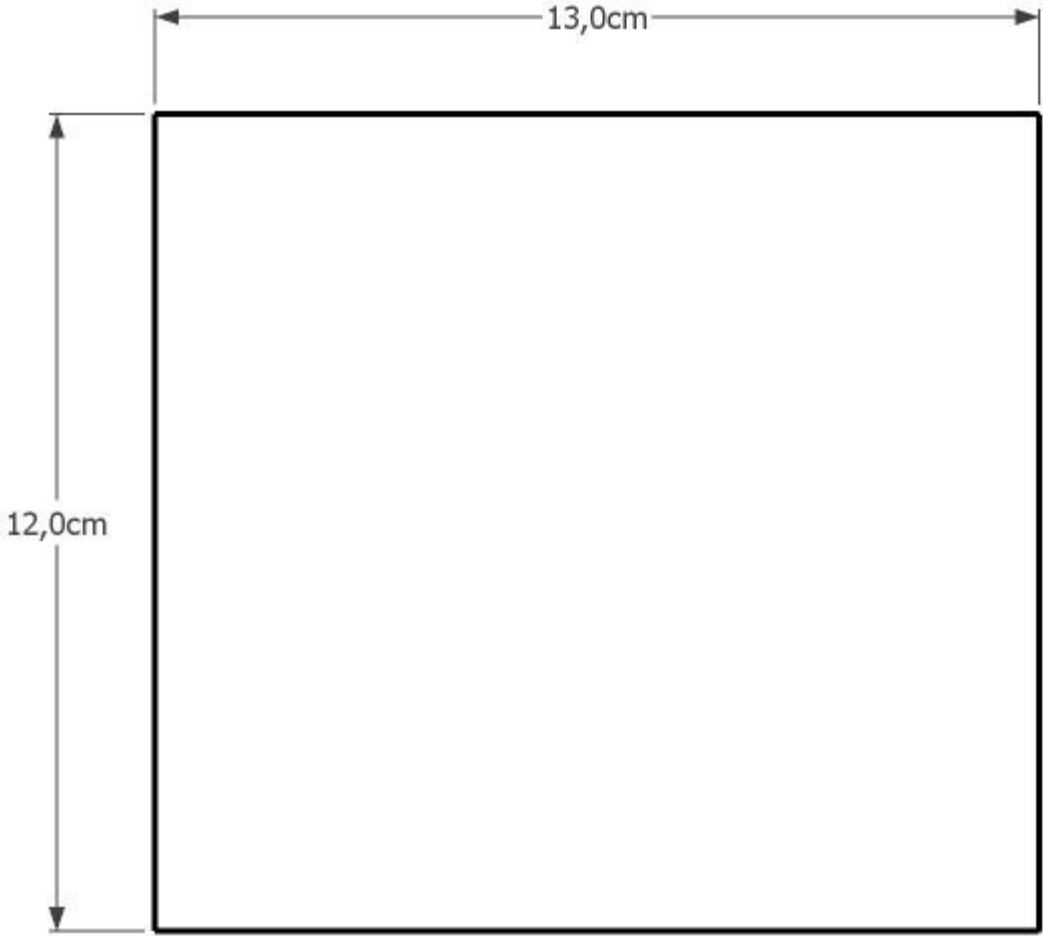

Reflexbrett